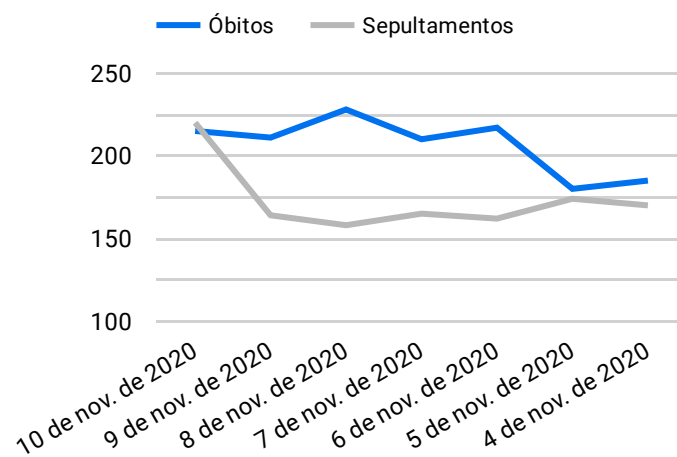

Síntese de Informações

Edição n. 127 de 10 de nov. de 2020

PRINCIPAIS DESTAQUES

Histórico Total de Óbitos dos últimos 7 dias

Data ▾	Óbitos	Sepultamentos*
10 de nov. de 2020	215	220
9 de nov. de 2020	211	164
8 de nov. de 2020	228	158
7 de nov. de 2020	210	165
6 de nov. de 2020	217	162
5 de nov. de 2020	180	174
4 de nov. de 2020	185	170

Fonte: SFMSP

*Inclui cremações e dados de cemitérios particulares.

Histórico Total de Óbitos dos últimos 6 meses

Mês/Ano ▾	Óbitos	Sepultamentos*
11/2020	2.082	1.716
10/2020	6.505	5.595
09/2020	6.768	5.779
08/2020	7.977	6.769
07/2020	8.188	7.020
06/2020	8.888	7.693