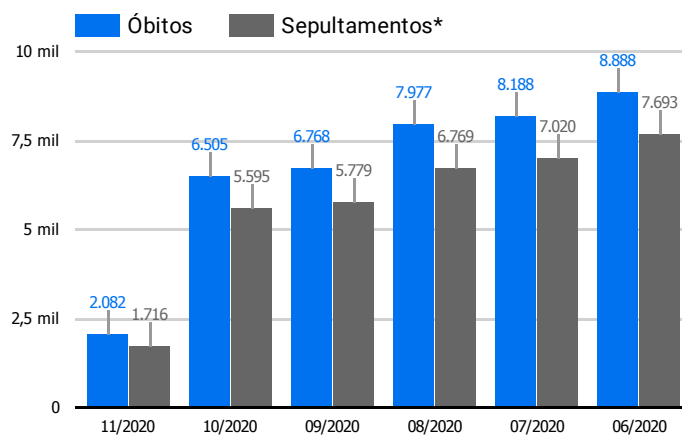

Síntese de Informações

Edição n. 127 de 10 de nov. de 2020

PRINCIPAIS DESTAQUES

Histórico Total de Óbitos dos últimos 7 dias

Data ▾	Óbitos	Sepultamentos*
10 de nov. de 2020	215	220
9 de nov. de 2020	211	164
8 de nov. de 2020	228	158
7 de nov. de 2020	210	165
6 de nov. de 2020	217	162
5 de nov. de 2020	180	174
4 de nov. de 2020	185	170

Fonte: SFMSP

*Inclui cremações e dados de cemitérios particulares.

Histórico Total de Óbitos dos últimos 6 meses

Mês/Ano ▾	Óbitos	Sepultamentos*
11/2020	2.082	1.716
10/2020	6.505	5.595
09/2020	6.768	5.779
08/2020	7.977	6.769
07/2020	8.188	7.020
06/2020	8.888	7.693

Fonte: SFMSP

*Inclui cremações e dados de cemitérios particulares.

Óbitos Diários X Últimos 7 dias

Data ▾	Óbitos	D-7
10 de nov. de 2020	215	217
9 de nov. de 2020	211	225
8 de nov. de 2020	228	189
7 de nov. de 2020	210	245
6 de nov. de 2020	217	252
5 de nov. de 2020	180	190
4 de nov. de 2020	185	187