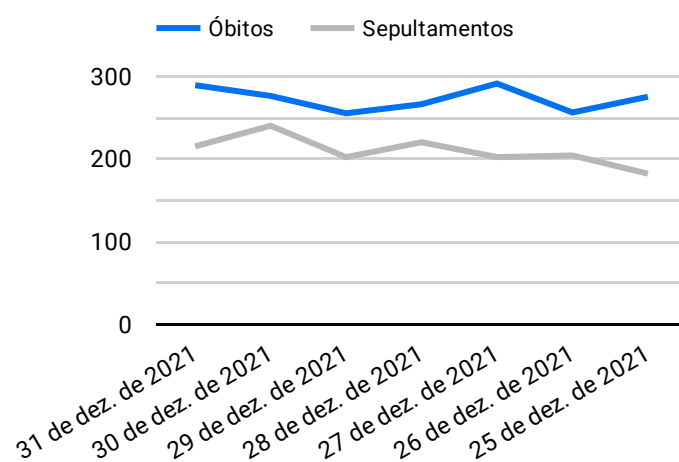

Síntese de Informações

Edição Nº 889 de 12 de dez. de 2022

PRINCIPAIS DESTAQUES

Histórico Total de Óbitos dos últimos 7 dias

Data ▾	Óbitos	Sepultamentos*
12 de dez. de 2022	184	180
11 de dez. de 2022	225	207
10 de dez. de 2022	270	164
9 de dez. de 2022	219	165
8 de dez. de 2022	200	185
7 de dez. de 2022	216	190
6 de dez. de 2022	232	229

Fonte: SFMSP

*Inclui cremações e dados de cemitérios particulares.

Histórico Total de Óbitos dos últimos 6 meses

Mês/Ano	Óbitos	Sepultamentos*
12/2022	2.748	2.328
11/2022	7.097	5.979
10/2022	7.445	6.158
09/2022	7.002	5.877
08/2022	7.318	6.176
07/2022	7.583	6.382