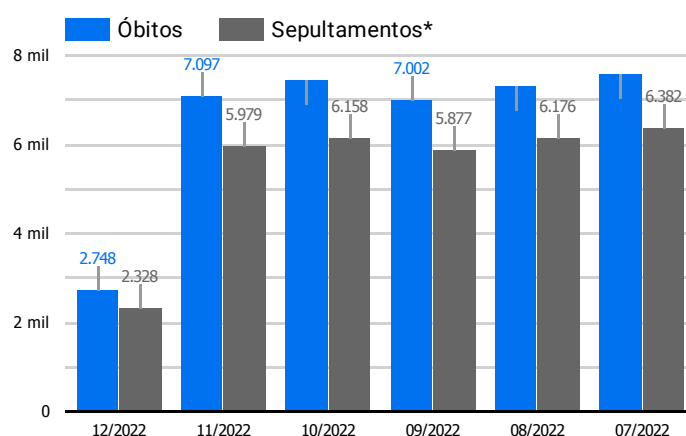

Síntese de Informações

Edição Nº 889 de 12 de dez. de 2022

PRINCIPAIS DESTAQUES

Histórico Total de Óbitos dos últimos 7 dias

Data ▾	Óbitos	Sepultamentos*
12 de dez. de 2022	184	180
11 de dez. de 2022	225	207
10 de dez. de 2022	270	164
9 de dez. de 2022	219	165
8 de dez. de 2022	200	185
7 de dez. de 2022	216	190
6 de dez. de 2022	232	229

Fonte: SFMSP

*Inclui cremações e dados de cemitérios particulares.

Histórico Total de Óbitos dos últimos 6 meses

Mês/Ano	Óbitos	Sepultamentos*
12/2022	2.748	2.328
11/2022	7.097	5.979
10/2022	7.445	6.158
09/2022	7.002	5.877
08/2022	7.318	6.176
07/2022	7.583	6.382

Fonte: SFMSP

*Inclui cremações e dados de cemitérios particulares.

**Óbitos Diários
X
Últimos 7 dias**

Data ▾	Óbitos	D-7
12 de dez. de 2022	184	216
11 de dez. de 2022	225	223
10 de dez. de 2022	270	235
9 de dez. de 2022	219	215
8 de dez. de 2022	200	220
7 de dez. de 2022	216	246
6 de dez. de 2022	232	234