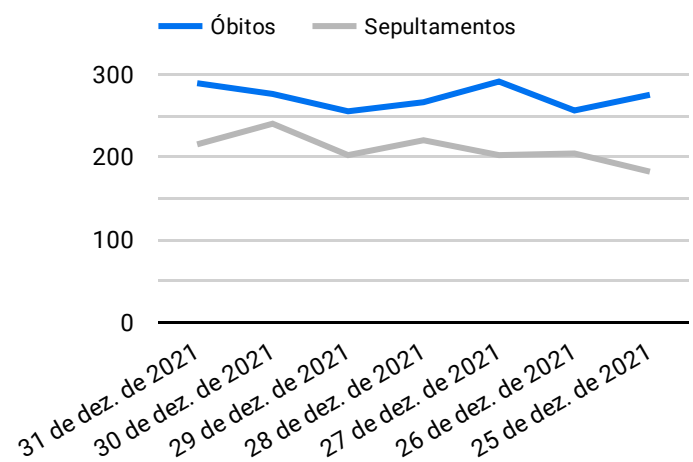

Síntese de Informações

Edição Nº 859 de 12 de nov. de 2022

PRINCIPAIS DESTAQUES

Histórico Total de Óbitos dos últimos 7 dias

| Data ▾ | Óbitos | Sepultamentos* |
|--------------------|--------|----------------|
| 12 de nov. de 2022 | 253 | 193 |
| 11 de nov. de 2022 | 207 | 178 |
| 10 de nov. de 2022 | 224 | 238 |
| 9 de nov. de 2022 | 253 | 178 |
| 8 de nov. de 2022 | 219 | 207 |
| 7 de nov. de 2022 | 213 | 171 |
| 6 de nov. de 2022 | 256 | 213 |

Fonte: SFMSP

*Inclui cremações e dados de cemitérios particulares.

Histórico Total de Óbitos dos últimos 6 meses

| Mês/Ano | Óbitos | Sepultamentos* |
|---------|--------|----------------|
| 11/2022 | 2.758 | 2.384 |
| 10/2022 | 7.434 | 6.158 |
| 09/2022 | 7.001 | 5.877 |
| 08/2022 | 7.318 | 6.176 |
| 07/2022 | 7.583 | 6.382 |
| 06/2022 | 7.607 | 6.288 |