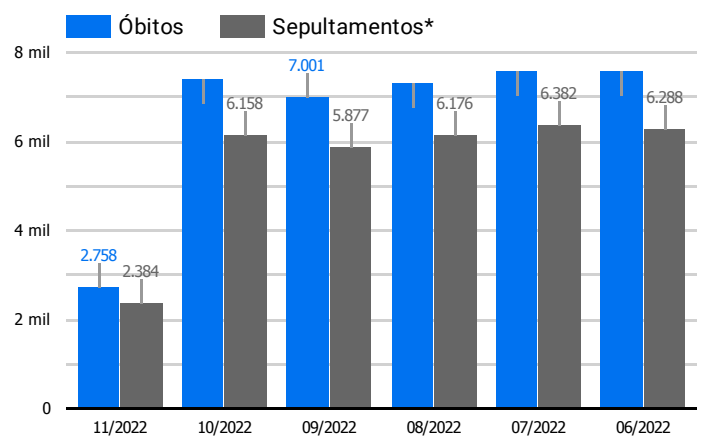

Síntese de Informações

Edição Nº 859 de 12 de nov. de 2022

PRINCIPAIS DESTAQUES

Histórico Total de Óbitos dos últimos 7 dias

| Data ▾ | Óbitos | Sepultamentos* |
|--------------------|--------|----------------|
| 12 de nov. de 2022 | 253 | 193 |
| 11 de nov. de 2022 | 207 | 178 |
| 10 de nov. de 2022 | 224 | 238 |
| 9 de nov. de 2022 | 253 | 178 |
| 8 de nov. de 2022 | 219 | 207 |
| 7 de nov. de 2022 | 213 | 171 |
| 6 de nov. de 2022 | 256 | 213 |

Fonte: SFMSP

*Inclui cremações e dados de cemitérios particulares.

Histórico Total de Óbitos dos últimos 6 meses

| Mês/Ano | Óbitos | Sepultamentos* |
|---------|--------|----------------|
| 11/2022 | 2.758 | 2.384 |
| 10/2022 | 7.434 | 6.158 |
| 09/2022 | 7.001 | 5.877 |
| 08/2022 | 7.318 | 6.176 |
| 07/2022 | 7.583 | 6.382 |
| 06/2022 | 7.607 | 6.288 |

Fonte: SFMSP

*Inclui cremações e dados de cemitérios particulares.

**Óbitos Diários
X
Últimos 7 dias**

| Data ▾ | Óbitos | D-7 |
|--------------------|--------|-----|
| 12 de nov. de 2022 | 253 | 201 |
| 11 de nov. de 2022 | 207 | 214 |
| 10 de nov. de 2022 | 224 | 228 |
| 9 de nov. de 2022 | 253 | 211 |
| 8 de nov. de 2022 | 219 | 212 |
| 7 de nov. de 2022 | 213 | 220 |
| 6 de nov. de 2022 | 256 | 214 |