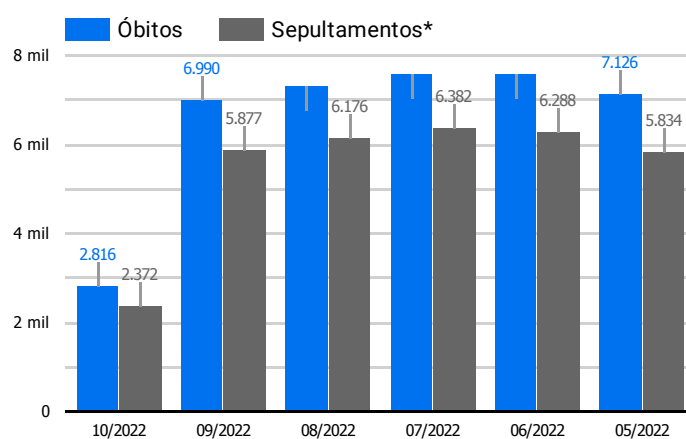

Síntese de Informações

Edição Nº 828 de 12 de out. de 2022

PRINCIPAIS DESTAQUES

Histórico Total de Óbitos dos últimos 7 dias

Data ▾	Óbitos	Sepultamentos*
12 de out. de 2022	204	195
11 de out. de 2022	224	196
10 de out. de 2022	213	176
9 de out. de 2022	234	184
8 de out. de 2022	246	202
7 de out. de 2022	252	194
6 de out. de 2022	231	218

Fonte: SFMSP

*Inclui cremações e dados de cemitérios particulares.

Histórico Total de Óbitos dos últimos 6 meses

Mês/Ano	Óbitos	Sepultamentos*
10/2022	2.816	2.372
09/2022	6.990	5.877
08/2022	7.318	6.176
07/2022	7.583	6.382
06/2022	7.607	6.288
05/2022	7.126	5.834

Fonte: SFMSP

*Inclui cremações e dados de cemitérios particulares.

**Óbitos Diários
X
Últimos 7 dias**

Data ▾	Óbitos	D-7
12 de out. de 2022	204	241
11 de out. de 2022	224	200
10 de out. de 2022	213	214
9 de out. de 2022	234	236
8 de out. de 2022	246	240
7 de out. de 2022	252	206
6 de out. de 2022	231	201