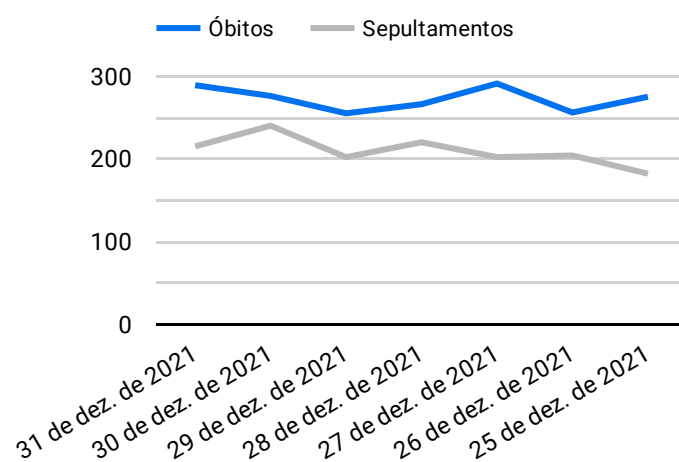

Síntese de Informações

Edição Nº 828 de 12 de out. de 2022

PRINCIPAIS DESTAQUES

Histórico Total de Óbitos dos últimos 7 dias

Data ▾	Óbitos	Sepultamentos*
12 de out. de 2022	204	195
11 de out. de 2022	224	196
10 de out. de 2022	213	176
9 de out. de 2022	234	184
8 de out. de 2022	246	202
7 de out. de 2022	252	194
6 de out. de 2022	231	218

Fonte: SFMSP

*Inclui cremações e dados de cemitérios particulares.

Histórico Total de Óbitos dos últimos 6 meses

Mês/Ano	Óbitos	Sepultamentos*
10/2022	2.816	2.372
09/2022	6.990	5.877
08/2022	7.318	6.176
07/2022	7.583	6.382
06/2022	7.607	6.288
05/2022	7.126	5.834