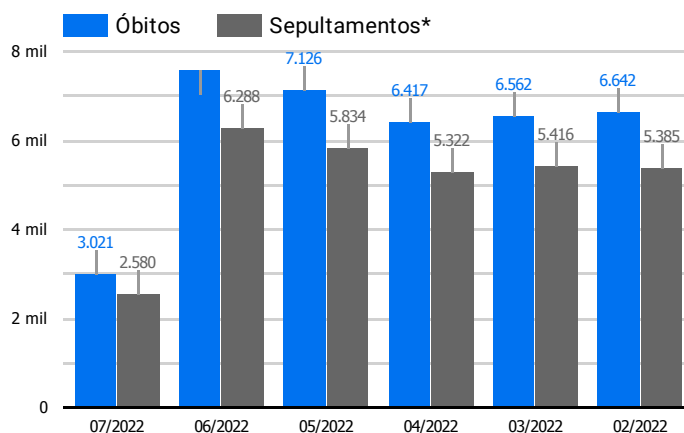

Síntese de Informações

Edição n. 736 de 12 de jul. de 2022

PRINCIPAIS DESTAQUES

Histórico Total de Óbitos dos últimos 7 dias

Data	Óbitos	Sepultamentos*
12 de jul. de 2022	189	214
11 de jul. de 2022	245	214
10 de jul. de 2022	258	200
9 de jul. de 2022	267	187
8 de jul. de 2022	233	216
7 de jul. de 2022	224	221
6 de jul. de 2022	253	210

Fonte: SFMSP

*Inclui cremações e dados de cemitérios particulares.

Histórico Total de Óbitos dos últimos 6 meses

Mês/Ano	Óbitos	Sepultamentos*
07/2022	3.021	2.580
06/2022	7.600	6.288
05/2022	7.126	5.834
04/2022	6.417	5.322
03/2022	6.562	5.416
02/2022	6.642	5.385

Fonte: SFMSP

*Inclui cremações e dados de cemitérios particulares.

Óbitos Diários X Últimos 7 dias

Data	Óbitos	D-7
12 de jul. de 2022	189	287
11 de jul. de 2022	245	268
10 de jul. de 2022	258	270
9 de jul. de 2022	267	298
8 de jul. de 2022	233	325
7 de jul. de 2022	224	268
6 de jul. de 2022	253	274