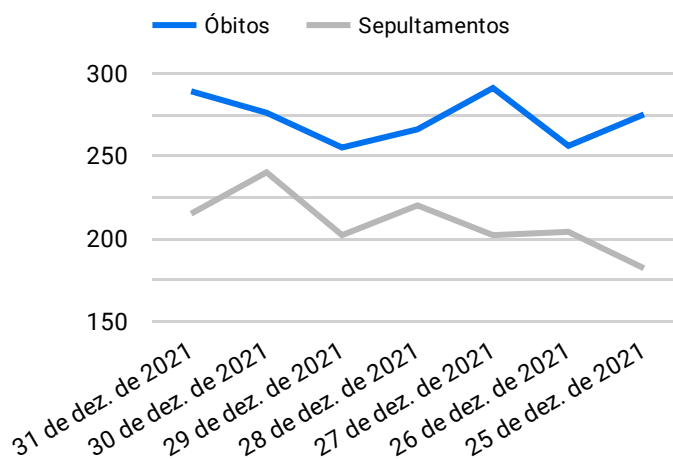

Síntese de Informações

Edição n. 736 de 12 de jul. de 2022

PRINCIPAIS DESTAQUES

Histórico Total de Óbitos dos últimos 7 dias

Data	Óbitos	Sepultamentos*
12 de jul. de 2022	189	214
11 de jul. de 2022	245	214
10 de jul. de 2022	258	200
9 de jul. de 2022	267	187
8 de jul. de 2022	233	216
7 de jul. de 2022	224	221
6 de jul. de 2022	253	210

Fonte: SFMSP

*Inclui cremações e dados de cemitérios particulares.

Histórico Total de Óbitos dos últimos 6 meses

Mês/Ano	Óbitos	Sepultamentos*
07/2022	3.021	2.580
06/2022	7.600	6.288
05/2022	7.126	5.834
04/2022	6.417	5.322
03/2022	6.562	5.416
02/2022	6.642	5.385

Fonte: SFMSP

*Inclui cremações e dados de cemitérios particulares.

Óbitos Diários X Últimos 7 dias

Data	Óbitos	D-7
12 de jul. de 2022	189	287
11 de jul. de 2022	245	268
10 de jul. de 2022	258	270
9 de jul. de 2022	267	298
8 de jul. de 2022	233	325
7 de jul. de 2022	224	268
6 de jul. de 2022	253	274