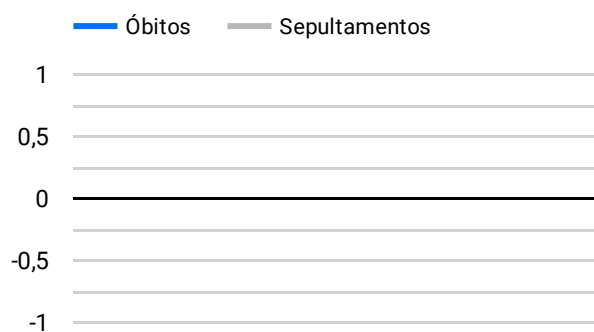

Síntese de Informações

Edição Nº 920 de 12 de jan. de 2023

PRINCIPAIS DESTAQUES

Histórico Total de Óbitos dos últimos 7 dias

Data ▾	Óbitos	Sepultamentos*
12 de jan. de 2023	182	188
11 de jan. de 2023	204	181
10 de jan. de 2023	221	178
9 de jan. de 2023	184	152
8 de jan. de 2023	210	147
7 de jan. de 2023	204	180
6 de jan. de 2023	204	203

Fonte: SFMSP

*Inclui cremações e dados de cemitérios particulares.

Histórico Total de Óbitos dos últimos 6 meses

Mês/Ano	Óbitos	Sepultamentos*
01/2023	2.514	2.132
12/2022	7.075	5.883
11/2022	7.101	5.979
10/2022	7.448	6.158
09/2022	7.003	5.877
08/2022	7.319	6.176