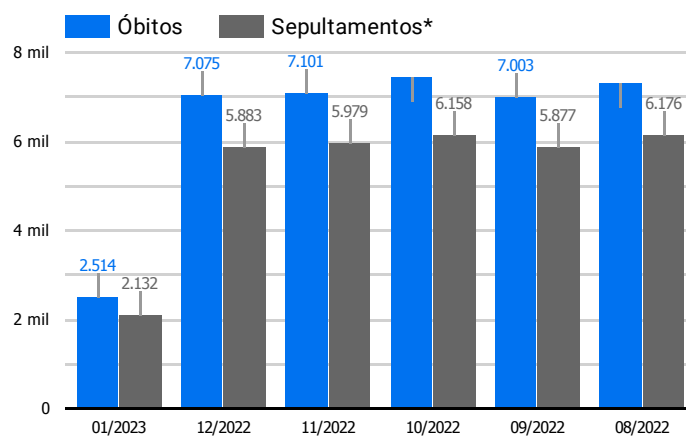

Síntese de Informações

Edição Nº 920 de 12 de jan. de 2023

PRINCIPAIS DESTAQUES

Histórico Total de Óbitos dos últimos 7 dias

Data ▾	Óbitos	Sepultamentos*
12 de jan. de 2023	182	188
11 de jan. de 2023	204	181
10 de jan. de 2023	221	178
9 de jan. de 2023	184	152
8 de jan. de 2023	210	147
7 de jan. de 2023	204	180
6 de jan. de 2023	204	203

Fonte: SFMSP

*Inclui cremações e dados de cemitérios particulares.

Histórico Total de Óbitos dos últimos 6 meses

Mês/Ano	Óbitos	Sepultamentos*
01/2023	2.514	2.132
12/2022	7.075	5.883
11/2022	7.101	5.979
10/2022	7.448	6.158
09/2022	7.003	5.877
08/2022	7.319	6.176

Fonte: SFMSP

*Inclui cremações e dados de cemitérios particulares.

Óbitos Diários
X
Últimos 7 dias

Data ▾	Óbitos	D-7
12 de jan. de 2023	182	255
11 de jan. de 2023	204	280
10 de jan. de 2023	221	296
9 de jan. de 2023	184	295
8 de jan. de 2023	210	291
7 de jan. de 2023	204	311
6 de jan. de 2023	204	299