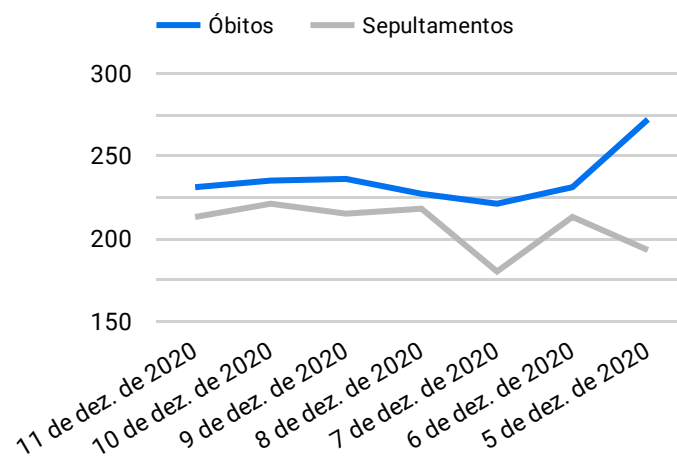

BOLETIM INFORMATIVO SEPULTAMENTOS E ÓBITOS NA CAPITAL NO ANO DA PANDEMIA COVID-19

1 de nov. de 2019 - 11 de dez. de 2020

Síntese de Informações

Edição n. 158 de 11 de dez. de 2020

PRINCIPAIS DESTAQUES

Histórico Total de Óbitos dos últimos 7 dias

Data ▾	Óbitos	Sepultamentos*
11 de dez. de 2020	231	213
10 de dez. de 2020	235	221
9 de dez. de 2020	236	215
8 de dez. de 2020	227	218
7 de dez. de 2020	221	180
6 de dez. de 2020	231	213
5 de dez. de 2020	272	193

Fonte: SFMSP

*Inclui cremações e dados de cemitérios particulares.

Histórico Total de Óbitos dos últimos 6 meses

Mês/Ano ▾	Óbitos	Sepultamentos*
12/2020	2.578	2.266
11/2020	6.589	5.408
10/2020	6.505	5.595
09/2020	6.768	5.779
08/2020	7.977	6.769
07/2020	8.188	7.020

Fonte: SFMSP

*Inclui cremações e dados de cemitérios particulares.

Óbitos Diários X Últimos 7 dias

Data ▾	Óbitos	D-7
11 de dez. de 2020	231	217
10 de dez. de 2020	235	225
9 de dez. de 2020	236	189
8 de dez. de 2020	227	245
7 de dez. de 2020	221	252
6 de dez. de 2020	231	190
5 de dez. de 2020	272	187