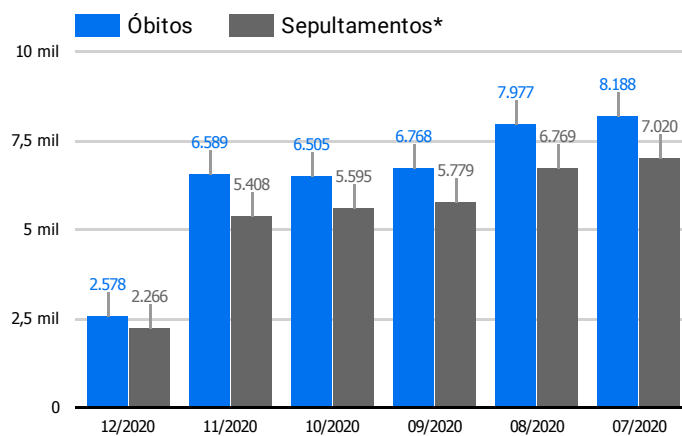

Data ▾	Óbitos	Sepultamentos*
11 de dez. de 2020	231	213
10 de dez. de 2020	235	221
9 de dez. de 2020	236	215
8 de dez. de 2020	227	218
7 de dez. de 2020	221	180
6 de dez. de 2020	231	213
5 de dez. de 2020	272	193

Fonte: SFMSP

*Inclui cremações e dados de cemitérios particulares.

Histórico Total de Óbitos dos últimos 6 meses

Mês/Ano ▾	Óbitos	Sepultamentos*
12/2020	2.578	2.266
11/2020	6.589	5.408
10/2020	6.505	5.595
09/2020	6.768	5.779
08/2020	7.977	6.769
07/2020	8.188	7.020

Fonte: SFMSP

*Inclui cremações e dados de cemitérios particulares.

Óbitos Diários X Últimos 7 dias

Data ▾	Óbitos	D-7
11 de dez. de 2020	231	217
10 de dez. de 2020	235	225
9 de dez. de 2020	236	189
8 de dez. de 2020	227	245
7 de dez. de 2020	221	252
6 de dez. de 2020	231	190
5 de dez. de 2020	272	187