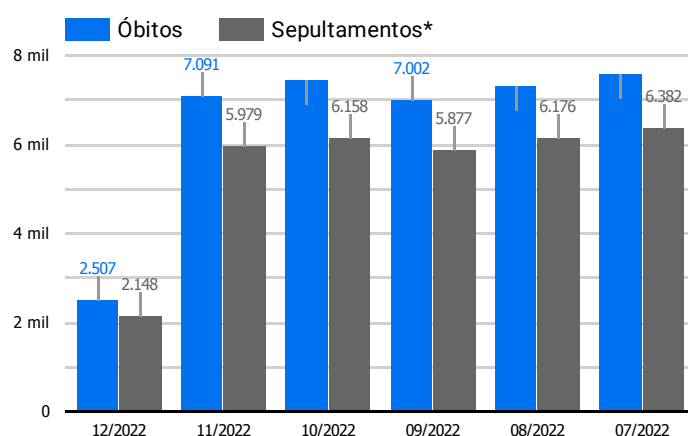

Síntese de Informações

Edição Nº 888 de 11 de dez. de 2022

PRINCIPAIS DESTAQUES

Histórico Total de Óbitos dos últimos 7 dias

Data ▾	Óbitos	Sepultamentos*
11 de dez. de 2022	178	207
10 de dez. de 2022	265	164
9 de dez. de 2022	219	165
8 de dez. de 2022	199	185
7 de dez. de 2022	216	190
6 de dez. de 2022	232	229
5 de dez. de 2022	229	202

Fonte: SFMSP

*Inclui cremações e dados de cemitérios particulares.

Histórico Total de Óbitos dos últimos 6 meses

Mês/Ano	Óbitos	Sepultamentos*
12/2022	2.507	2.148
11/2022	7.091	5.979
10/2022	7.445	6.158
09/2022	7.002	5.877
08/2022	7.318	6.176
07/2022	7.583	6.382

Fonte: SFMSP

*Inclui cremações e dados de cemitérios particulares.

**Óbitos Diários
X
Últimos 7 dias**

Data ▾	Óbitos	D-7
11 de dez. de 2022	178	236
10 de dez. de 2022	265	216
9 de dez. de 2022	219	223
8 de dez. de 2022	199	235
7 de dez. de 2022	216	215
6 de dez. de 2022	232	220
5 de dez. de 2022	229	246