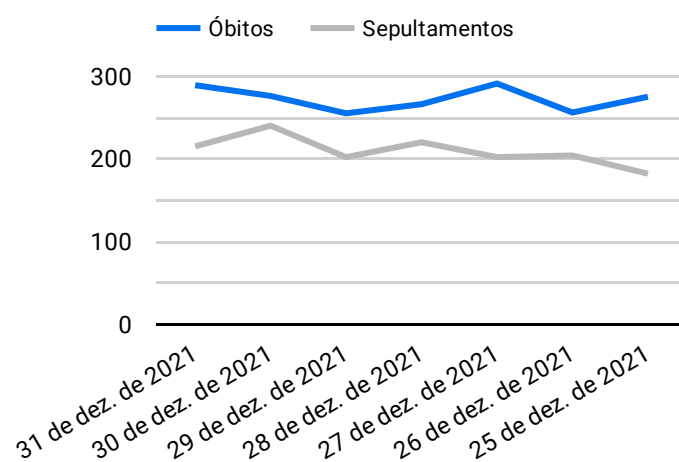

Síntese de Informações

Edição Nº 888 de 11 de dez. de 2022

PRINCIPAIS DESTAQUES

Histórico Total de Óbitos dos últimos 7 dias

Data ▾	Óbitos	Sepultamentos*
11 de dez. de 2022	178	207
10 de dez. de 2022	265	164
9 de dez. de 2022	219	165
8 de dez. de 2022	199	185
7 de dez. de 2022	216	190
6 de dez. de 2022	232	229
5 de dez. de 2022	229	202

Fonte: SFMSP

*Inclui cremações e dados de cemitérios particulares.

Histórico Total de Óbitos dos últimos 6 meses

Mês/Ano	Óbitos	Sepultamentos*
12/2022	2.507	2.148
11/2022	7.091	5.979
10/2022	7.445	6.158
09/2022	7.002	5.877
08/2022	7.318	6.176
07/2022	7.583	6.382