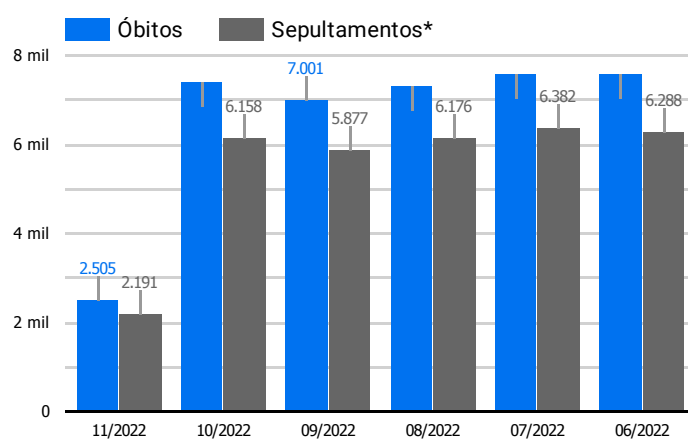

Síntese de Informações

Edição Nº 858 de 11 de nov. de 2022

PRINCIPAIS DESTAQUES

Histórico Total de Óbitos dos últimos 7 dias

Data ▾	Óbitos	Sepultamentos*
11 de nov. de 2022	207	178
10 de nov. de 2022	224	238
9 de nov. de 2022	253	178
8 de nov. de 2022	219	207
7 de nov. de 2022	213	171
6 de nov. de 2022	256	213
5 de nov. de 2022	228	220

Fonte: SFMSP

*Inclui cremações e dados de cemitérios particulares.

Histórico Total de Óbitos dos últimos 6 meses

Mês/Ano	Óbitos	Sepultamentos*
11/2022	2.505	2.191
10/2022	7.434	6.158
09/2022	7.001	5.877
08/2022	7.318	6.176
07/2022	7.583	6.382
06/2022	7.607	6.288

Fonte: SFMSP

*Inclui cremações e dados de cemitérios particulares.

**Óbitos Diários
X
Últimos 7 dias**

Data ▾	Óbitos	D-7
11 de nov. de 2022	207	181
10 de nov. de 2022	224	201
9 de nov. de 2022	253	214
8 de nov. de 2022	219	228
7 de nov. de 2022	213	211
6 de nov. de 2022	256	212
5 de nov. de 2022	228	220