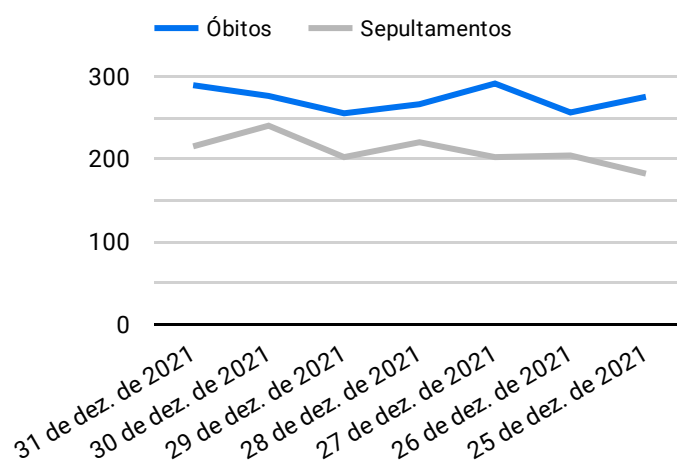

Síntese de Informações

Edição Nº 858 de 11 de nov. de 2022

PRINCIPAIS DESTAQUES

Histórico Total de Óbitos dos últimos 7 dias

Data ▾	Óbitos	Sepultamentos*
11 de nov. de 2022	207	178
10 de nov. de 2022	224	238
9 de nov. de 2022	253	178
8 de nov. de 2022	219	207
7 de nov. de 2022	213	171
6 de nov. de 2022	256	213
5 de nov. de 2022	228	220

Fonte: SFMSP

*Inclui cremações e dados de cemitérios particulares.

Histórico Total de Óbitos dos últimos 6 meses

Mês/Ano	Óbitos	Sepultamentos*
11/2022	2.505	2.191
10/2022	7.434	6.158
09/2022	7.001	5.877
08/2022	7.318	6.176
07/2022	7.583	6.382
06/2022	7.607	6.288