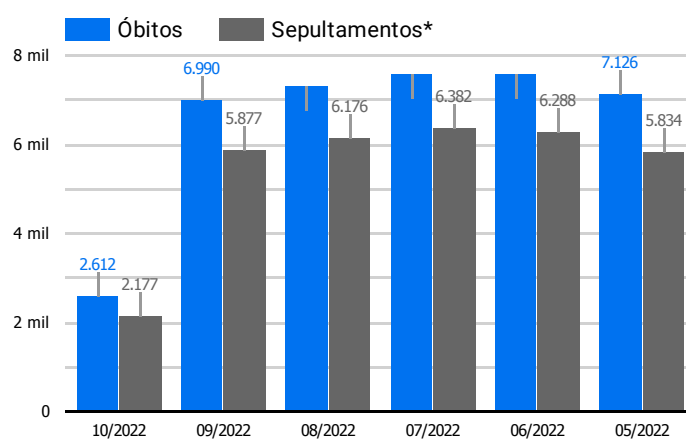

Síntese de Informações

Edição Nº 827 de 11 de out. de 2022

PRINCIPAIS DESTAQUES

Histórico Total de Óbitos dos últimos 7 dias

Data ▾	Óbitos	Sepultamentos*
11 de out. de 2022	224	196
10 de out. de 2022	213	176
9 de out. de 2022	234	184
8 de out. de 2022	246	202
7 de out. de 2022	252	194
6 de out. de 2022	231	218
5 de out. de 2022	222	204

Fonte: SFMSP

*Inclui cremações e dados de cemitérios particulares.

Histórico Total de Óbitos dos últimos 6 meses

Mês/Ano	Óbitos	Sepultamentos*
10/2022	2.612	2.177
09/2022	6.990	5.877
08/2022	7.318	6.176
07/2022	7.583	6.382
06/2022	7.607	6.288
05/2022	7.126	5.834

Fonte: SFMSP

*Inclui cremações e dados de cemitérios particulares.

**Óbitos Diários
X
Últimos 7 dias**

Data ▾	Óbitos	D-7
11 de out. de 2022	224	214
10 de out. de 2022	213	241
9 de out. de 2022	234	200
8 de out. de 2022	246	214
7 de out. de 2022	252	236
6 de out. de 2022	231	240
5 de out. de 2022	222	206