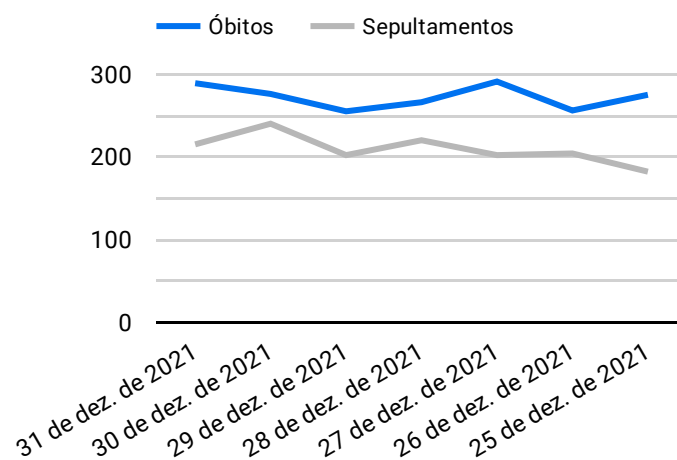

Síntese de Informações

Edição Nº 827 de 11 de out. de 2022

PRINCIPAIS DESTAQUES

Histórico Total de Óbitos dos últimos 7 dias

Data ▾	Óbitos	Sepultamentos*
11 de out. de 2022	224	196
10 de out. de 2022	213	176
9 de out. de 2022	234	184
8 de out. de 2022	246	202
7 de out. de 2022	252	194
6 de out. de 2022	231	218
5 de out. de 2022	222	204

Fonte: SFMSP

*Inclui cremações e dados de cemitérios particulares.

Histórico Total de Óbitos dos últimos 6 meses

Mês/Ano	Óbitos	Sepultamentos*
10/2022	2.612	2.177
09/2022	6.990	5.877
08/2022	7.318	6.176
07/2022	7.583	6.382
06/2022	7.607	6.288
05/2022	7.126	5.834