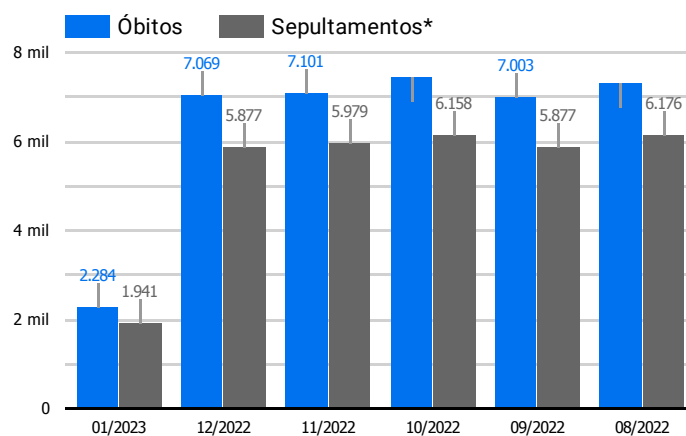

Síntese de Informações

Edição Nº 919 de 11 de jan. de 2023

**PRINCIPAIS DESTAQUES**

**Histórico Total de Óbitos dos últimos 7 dias**

Data ▾	Óbitos	Sepultamentos*
11 de jan. de 2023	166	181
10 de jan. de 2023	214	178
9 de jan. de 2023	183	151
8 de jan. de 2023	210	147
7 de jan. de 2023	204	180
6 de jan. de 2023	204	203
5 de jan. de 2023	233	207

Fonte: SFMSP

\*Inclui cremações e dados de cemitérios particulares.

**Histórico Total de Óbitos dos últimos 6 meses**

Mês/Ano	Óbitos	Sepultamentos*
01/2023	2.284	1.941
12/2022	7.069	5.877
11/2022	7.101	5.979
10/2022	7.448	6.158
09/2022	7.003	5.877
08/2022	7.319	6.176

Fonte: SFMSP

\*Inclui cremações e dados de cemitérios particulares.

**Óbitos Diários  
X  
Últimos 7 dias**

Data ▾	Óbitos	D-7
11 de jan. de 2023	166	240
10 de jan. de 2023	214	255
9 de jan. de 2023	183	280
8 de jan. de 2023	210	296
7 de jan. de 2023	204	295
6 de jan. de 2023	204	291
5 de jan. de 2023	233	311