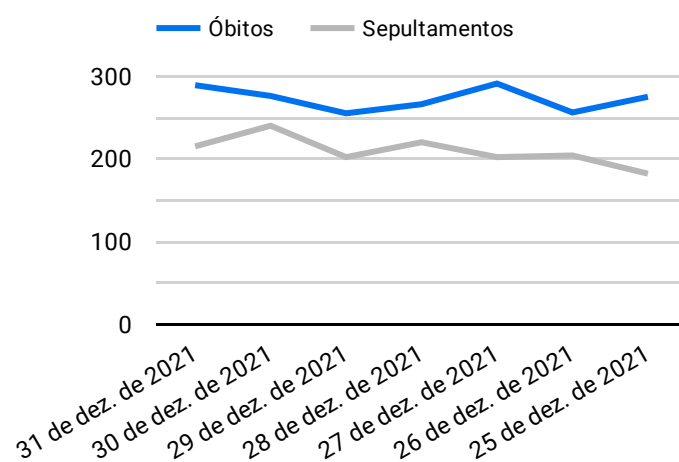

Síntese de Informações

Edição Nº 887 de 10 de dez. de 2022

PRINCIPAIS DESTAQUES

Histórico Total de Óbitos dos últimos 7 dias

Data ▾	Óbitos	Sepultamentos*
10 de dez. de 2022	265	164
9 de dez. de 2022	219	165
8 de dez. de 2022	199	185
7 de dez. de 2022	216	190
6 de dez. de 2022	232	229
5 de dez. de 2022	229	202
4 de dez. de 2022	256	189

Fonte: SFMSP

*Inclui cremações e dados de cemitérios particulares.

Histórico Total de Óbitos dos últimos 6 meses

Mês/Ano	Óbitos	Sepultamentos*
12/2022	2.329	1.941
11/2022	7.091	5.979
10/2022	7.445	6.158
09/2022	7.002	5.877
08/2022	7.318	6.176
07/2022	7.583	6.382

Fonte: SFMSP

*Inclui cremações e dados de cemitérios particulares.

**Óbitos Diários
X
Últimos 7 dias**

Data ▾	Óbitos	D-7
10 de dez. de 2022	265	206
9 de dez. de 2022	219	236
8 de dez. de 2022	199	216
7 de dez. de 2022	216	223
6 de dez. de 2022	232	235
5 de dez. de 2022	229	215
4 de dez. de 2022	256	220