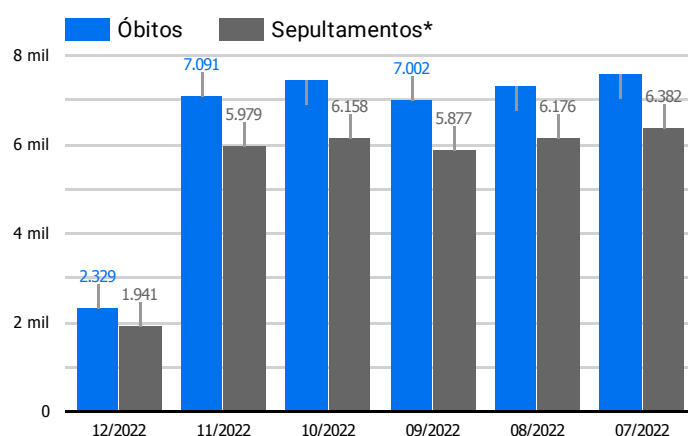

Síntese de Informações

Edição Nº 887 de 10 de dez. de 2022

PRINCIPAIS DESTAQUES

Histórico Total de Óbitos dos últimos 7 dias

Data ▾	Óbitos	Sepultamentos*
10 de dez. de 2022	265	164
9 de dez. de 2022	219	165
8 de dez. de 2022	199	185
7 de dez. de 2022	216	190
6 de dez. de 2022	232	229
5 de dez. de 2022	229	202
4 de dez. de 2022	256	189

Fonte: SFMSP

*Inclui cremações e dados de cemitérios particulares.

Histórico Total de Óbitos dos últimos 6 meses

Mês/Ano	Óbitos	Sepultamentos*
12/2022	2.329	1.941
11/2022	7.091	5.979
10/2022	7.445	6.158
09/2022	7.002	5.877
08/2022	7.318	6.176
07/2022	7.583	6.382

Fonte: SFMSP

*Inclui cremações e dados de cemitérios particulares.

**Óbitos Diários
X
Últimos 7 dias**

Data ▾	Óbitos	D-7
10 de dez. de 2022	265	206
9 de dez. de 2022	219	236
8 de dez. de 2022	199	216
7 de dez. de 2022	216	223
6 de dez. de 2022	232	235
5 de dez. de 2022	229	215
4 de dez. de 2022	256	220