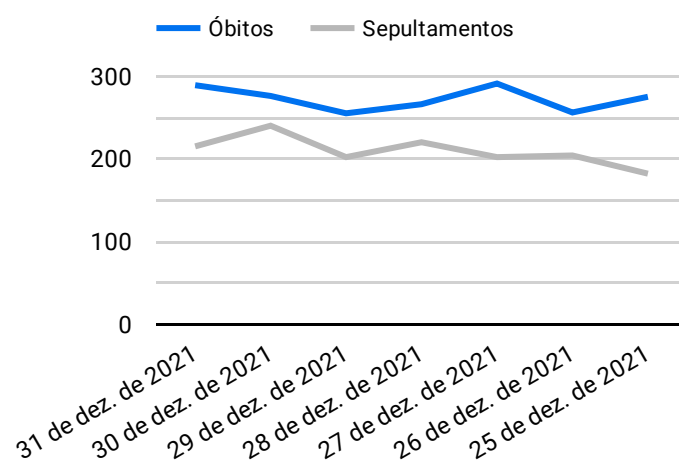

Síntese de Informações

Edição Nº 857 de 10 de nov. de 2022

PRINCIPAIS DESTAQUES

Histórico Total de Óbitos dos últimos 7 dias

Data ▾	Óbitos	Sepultamentos*
10 de nov. de 2022	171	238
9 de nov. de 2022	250	178
8 de nov. de 2022	218	207
7 de nov. de 2022	213	171
6 de nov. de 2022	256	213
5 de nov. de 2022	228	219
4 de nov. de 2022	257	178

Fonte: SFMSP

*Inclui cremações e dados de cemitérios particulares.

Histórico Total de Óbitos dos últimos 6 meses

Mês/Ano	Óbitos	Sepultamentos*
11/2022	2.240	2.012
10/2022	7.432	6.158
09/2022	7.001	5.877
08/2022	7.318	6.176
07/2022	7.583	6.382
06/2022	7.607	6.288