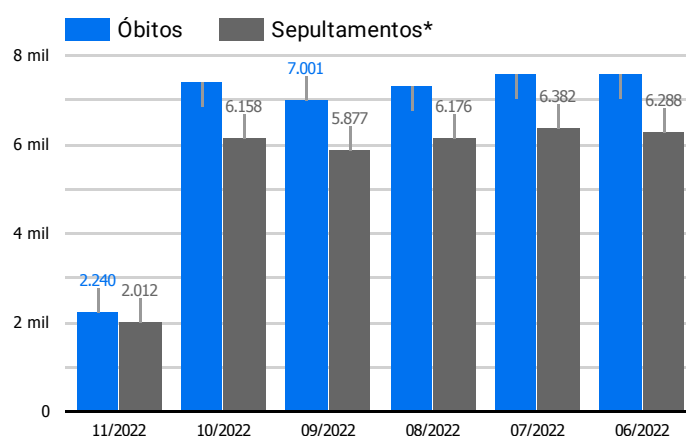

Síntese de Informações

Edição Nº 857 de 10 de nov. de 2022

PRINCIPAIS DESTAQUES

Histórico Total de Óbitos dos últimos 7 dias

Data ▾	Óbitos	Sepultamentos*
10 de nov. de 2022	171	238
9 de nov. de 2022	250	178
8 de nov. de 2022	218	207
7 de nov. de 2022	213	171
6 de nov. de 2022	256	213
5 de nov. de 2022	228	219
4 de nov. de 2022	257	178

Fonte: SFMSP

*Inclui cremações e dados de cemitérios particulares.

Histórico Total de Óbitos dos últimos 6 meses

Mês/Ano	Óbitos	Sepultamentos*
11/2022	2.240	2.012
10/2022	7.432	6.158
09/2022	7.001	5.877
08/2022	7.318	6.176
07/2022	7.583	6.382
06/2022	7.607	6.288

Fonte: SFMSP

*Inclui cremações e dados de cemitérios particulares.

**Óbitos Diários
X
Últimos 7 dias**

Data ▾	Óbitos	D-7
10 de nov. de 2022	171	198
9 de nov. de 2022	250	181
8 de nov. de 2022	218	201
7 de nov. de 2022	213	214
6 de nov. de 2022	256	228
5 de nov. de 2022	228	211
4 de nov. de 2022	257	212