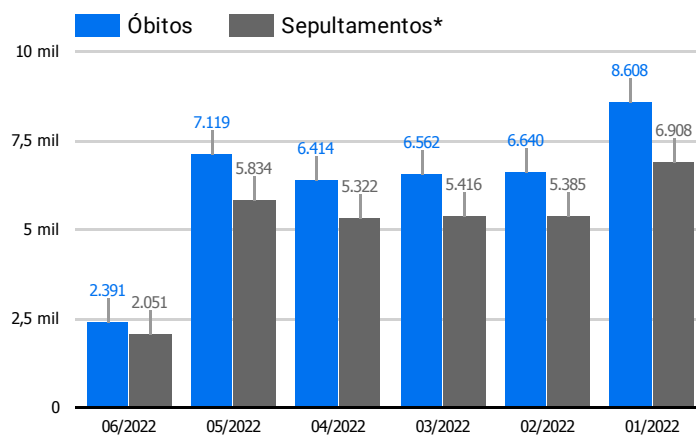

Data	Óbitos	Sepultamentos*
10 de jun. de 2022	231	196
9 de jun. de 2022	225	199
8 de jun. de 2022	231	207
7 de jun. de 2022	244	232
6 de jun. de 2022	252	176
5 de jun. de 2022	251	189
4 de jun. de 2022	234	237

Fonte: SFMSP

*Inclui cremações e dados de cemitérios particulares.

Histórico Total de Óbitos dos últimos 6 meses

Mês/Ano	Óbitos	Sepultamentos*
06/2022	2.391	2.051
05/2022	7.119	5.834
04/2022	6.414	5.322
03/2022	6.562	5.416
02/2022	6.640	5.385
01/2022	8.608	6.908

Fonte: SFMSP

*Inclui cremações e dados de cemitérios particulares.

Óbitos Diários X Últimos 7 dias

Data	Óbitos	D-7
10 de jun. de 2022	231	310
9 de jun. de 2022	225	308
8 de jun. de 2022	231	321
7 de jun. de 2022	244	312
6 de jun. de 2022	252	300
5 de jun. de 2022	251	291
4 de jun. de 2022	234	314