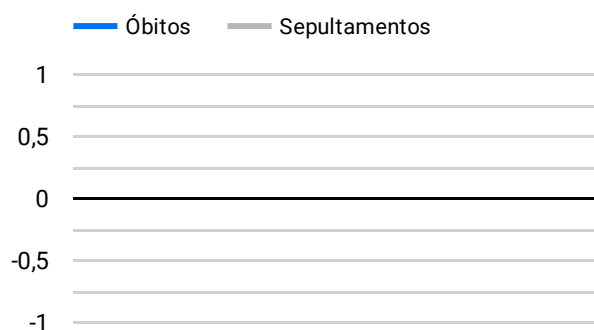

Síntese de Informações

Edição Nº 949 de 10 de fev. de 2023

PRINCIPAIS DESTAQUES

Histórico Total de Óbitos dos últimos 7 dias

| Data ▾ | Óbitos | Sepultamentos* |
|--------------------|--------|----------------|
| 10 de fev. de 2023 | 195 | 182 |
| 9 de fev. de 2023 | 216 | 183 |
| 8 de fev. de 2023 | 204 | 174 |
| 7 de fev. de 2023 | 200 | 180 |
| 6 de fev. de 2023 | 170 | 163 |
| 5 de fev. de 2023 | 225 | 162 |
| 4 de fev. de 2023 | 207 | 176 |

Fonte: SFMSP

*Inclui cremações e dados de cemitérios particulares.

Histórico Total de Óbitos dos últimos 6 meses

| Mês/Ano | Óbitos | Sepultamentos* |
|---------|--------|----------------|
| 02/2023 | 2.019 | 1.734 |
| 01/2023 | 6.769 | 5.638 |
| 12/2022 | 7.080 | 5.883 |
| 11/2022 | 7.102 | 5.979 |
| 10/2022 | 7.448 | 6.158 |
| 09/2022 | 7.003 | 5.877 |