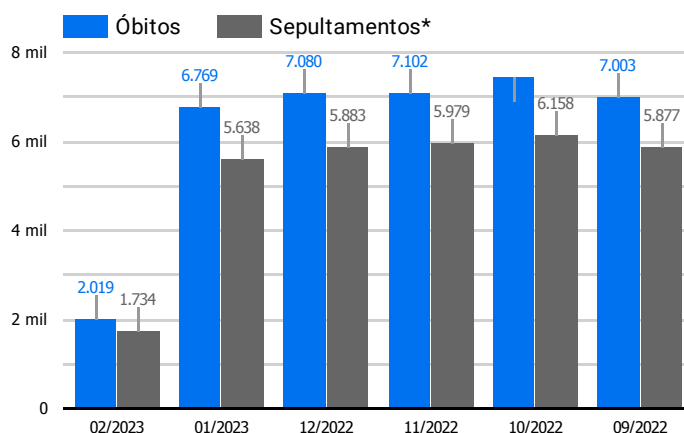

Síntese de Informações

Edição Nº 949 de 10 de fev. de 2023

PRINCIPAIS DESTAQUES

Histórico Total de Óbitos dos últimos 7 dias

| Data ▾ | Óbitos | Sepultamentos* |
|--------------------|--------|----------------|
| 10 de fev. de 2023 | 195 | 182 |
| 9 de fev. de 2023 | 216 | 183 |
| 8 de fev. de 2023 | 204 | 174 |
| 7 de fev. de 2023 | 200 | 180 |
| 6 de fev. de 2023 | 170 | 163 |
| 5 de fev. de 2023 | 225 | 162 |
| 4 de fev. de 2023 | 207 | 176 |

Fonte: SFMSP

*Inclui cremações e dados de cemitérios particulares.

Histórico Total de Óbitos dos últimos 6 meses

| Mês/Ano | Óbitos | Sepultamentos* |
|---------|--------|----------------|
| 02/2023 | 2.019 | 1.734 |
| 01/2023 | 6.769 | 5.638 |
| 12/2022 | 7.080 | 5.883 |
| 11/2022 | 7.102 | 5.979 |
| 10/2022 | 7.448 | 6.158 |
| 09/2022 | 7.003 | 5.877 |

Fonte: SFMSP

*Inclui cremações e dados de cemitérios particulares.

**Óbitos Diários
X
Últimos 7 dias**

| Data ▾ | Óbitos | D-7 |
|--------------------|--------|-----|
| 10 de fev. de 2023 | 195 | 225 |
| 9 de fev. de 2023 | 216 | 239 |
| 8 de fev. de 2023 | 204 | 263 |
| 7 de fev. de 2023 | 200 | 260 |
| 6 de fev. de 2023 | 170 | 245 |
| 5 de fev. de 2023 | 225 | 195 |
| 4 de fev. de 2023 | 207 | 228 |