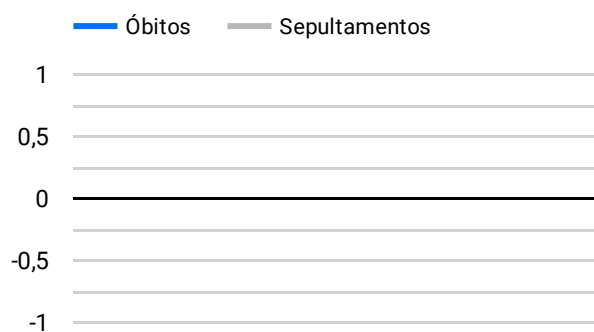

Síntese de Informações

Edição Nº 918 de 10 de jan. de 2023

PRINCIPAIS DESTAQUES

Histórico Total de Óbitos dos últimos 7 dias

Data ▾	Óbitos	Sepultamentos*
10 de jan. de 2023	168	178
9 de jan. de 2023	179	151
8 de jan. de 2023	210	147
7 de jan. de 2023	203	180
6 de jan. de 2023	203	203
5 de jan. de 2023	233	207
4 de jan. de 2023	221	154

Fonte: SFMSP

*Inclui cremações e dados de cemitérios particulares.

Histórico Total de Óbitos dos últimos 6 meses

Mês/Ano	Óbitos	Sepultamentos*
01/2023	2.066	1.760
12/2022	7.065	5.877
11/2022	7.101	5.979
10/2022	7.448	6.158
09/2022	7.003	5.877
08/2022	7.319	6.176