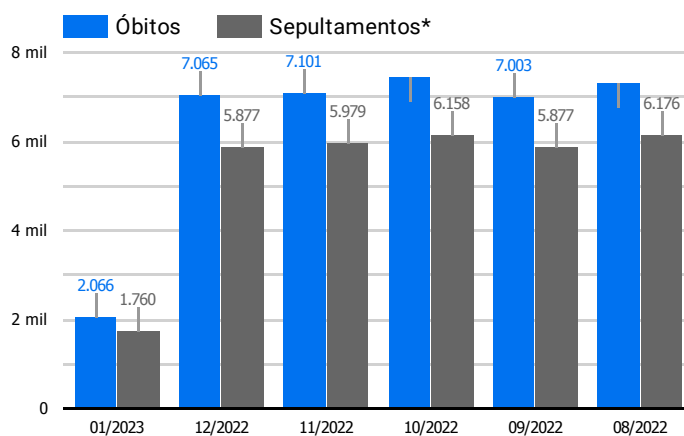

Síntese de Informações

Edição Nº 918 de 10 de jan. de 2023

PRINCIPAIS DESTAQUES

Histórico Total de Óbitos dos últimos 7 dias

Data ▾	Óbitos	Sepultamentos*
10 de jan. de 2023	168	178
9 de jan. de 2023	179	151
8 de jan. de 2023	210	147
7 de jan. de 2023	203	180
6 de jan. de 2023	203	203
5 de jan. de 2023	233	207
4 de jan. de 2023	221	154

Fonte: SFMSP

*Inclui cremações e dados de cemitérios particulares.

Histórico Total de Óbitos dos últimos 6 meses

Mês/Ano	Óbitos	Sepultamentos*
01/2023	2.066	1.760
12/2022	7.065	5.877
11/2022	7.101	5.979
10/2022	7.448	6.158
09/2022	7.003	5.877
08/2022	7.319	6.176

Fonte: SFMSP

*Inclui cremações e dados de cemitérios particulares.

**Óbitos Diários
X
Últimos 7 dias**

Data ▾	Óbitos	D-7
10 de jan. de 2023	168	245
9 de jan. de 2023	179	240
8 de jan. de 2023	210	255
7 de jan. de 2023	203	280
6 de jan. de 2023	203	296
5 de jan. de 2023	233	295
4 de jan. de 2023	221	291