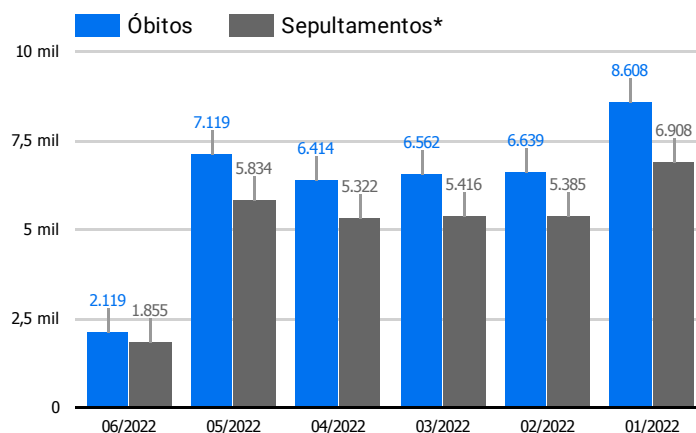

Óbitos Diários X Últimos 7 dias

Data ▾	Óbitos	D-7
9 de jun. de 2022	192	302
8 de jun. de 2022	228	310
7 de jun. de 2022	243	308
6 de jun. de 2022	250	321
5 de jun. de 2022	251	312
4 de jun. de 2022	234	300
3 de jun. de 2022	252	291