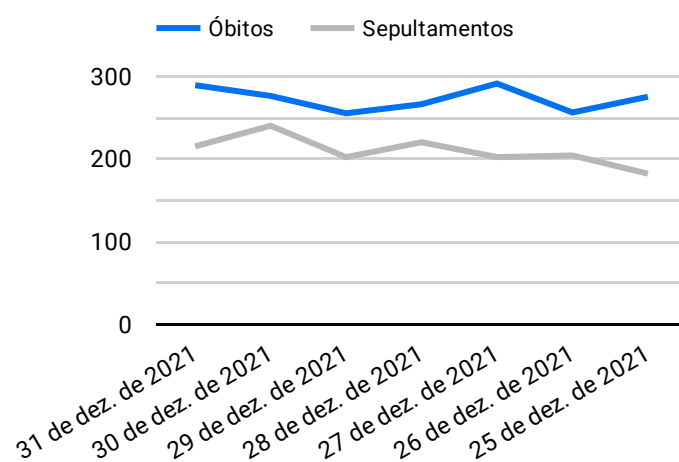

Síntese de Informações

Edição Nº 886 de 9 de dez. de 2022

**PRINCIPAIS DESTAQUES**

**Histórico Total de Óbitos dos últimos 7 dias**

Data ▾	Óbitos	Sepultamentos*
9 de dez. de 2022	219	165
8 de dez. de 2022	199	185
7 de dez. de 2022	216	190
6 de dez. de 2022	232	229
5 de dez. de 2022	229	202
4 de dez. de 2022	256	189
3 de dez. de 2022	236	187

Fonte: SFMSP

\*Inclui cremações e dados de cemitérios particulares.

**Histórico Total de Óbitos dos últimos 6 meses**

Mês/Ano	Óbitos	Sepultamentos*
12/2022	2.064	1.777
11/2022	7.091	5.979
10/2022	7.445	6.158
09/2022	7.002	5.877
08/2022	7.318	6.176
07/2022	7.583	6.382