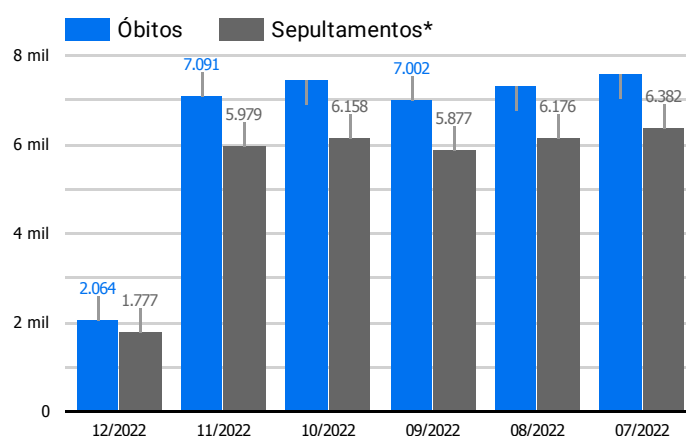

Síntese de Informações

Edição Nº 886 de 9 de dez. de 2022

**PRINCIPAIS DESTAQUES**

**Histórico Total de Óbitos dos últimos 7 dias**

Data ▾	Óbitos	Sepultamentos*
9 de dez. de 2022	219	165
8 de dez. de 2022	199	185
7 de dez. de 2022	216	190
6 de dez. de 2022	232	229
5 de dez. de 2022	229	202
4 de dez. de 2022	256	189
3 de dez. de 2022	236	187

Fonte: SFMSP

\*Inclui cremações e dados de cemitérios particulares.

**Histórico Total de Óbitos dos últimos 6 meses**

Mês/Ano	Óbitos	Sepultamentos*
12/2022	2.064	1.777
11/2022	7.091	5.979
10/2022	7.445	6.158
09/2022	7.002	5.877
08/2022	7.318	6.176
07/2022	7.583	6.382

Fonte: SFMSP

\*Inclui cremações e dados de cemitérios particulares.

**Óbitos Diários  
X  
Últimos 7 dias**

Data ▾	Óbitos	D-7
9 de dez. de 2022	219	214
8 de dez. de 2022	199	206
7 de dez. de 2022	216	236
6 de dez. de 2022	232	216
5 de dez. de 2022	229	223
4 de dez. de 2022	256	235
3 de dez. de 2022	236	215