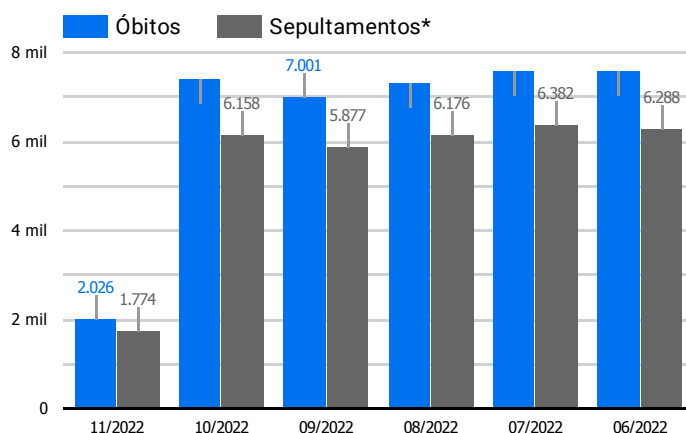

Síntese de Informações

Edição Nº 856 de 9 de nov. de 2022

PRINCIPAIS DESTAQUES

Histórico Total de Óbitos dos últimos 7 dias

Data ▾	Óbitos	Sepultamentos*
9 de nov. de 2022	213	178
8 de nov. de 2022	213	207
7 de nov. de 2022	213	171
6 de nov. de 2022	255	213
5 de nov. de 2022	228	219
4 de nov. de 2022	257	178
3 de nov. de 2022	214	159

Fonte: SFMSP

*Inclui cremações e dados de cemitérios particulares.

Histórico Total de Óbitos dos últimos 6 meses

Mês/Ano	Óbitos	Sepultamentos*
11/2022	2.026	1.774
10/2022	7.432	6.158
09/2022	7.001	5.877
08/2022	7.318	6.176
07/2022	7.583	6.382
06/2022	7.607	6.288

Fonte: SFMSP

*Inclui cremações e dados de cemitérios particulares.

**Óbitos Diários
X
Últimos 7 dias**

Data ▾	Óbitos	D-7
9 de nov. de 2022	213	215
8 de nov. de 2022	213	198
7 de nov. de 2022	213	181
6 de nov. de 2022	255	201
5 de nov. de 2022	228	214
4 de nov. de 2022	257	228
3 de nov. de 2022	214	211