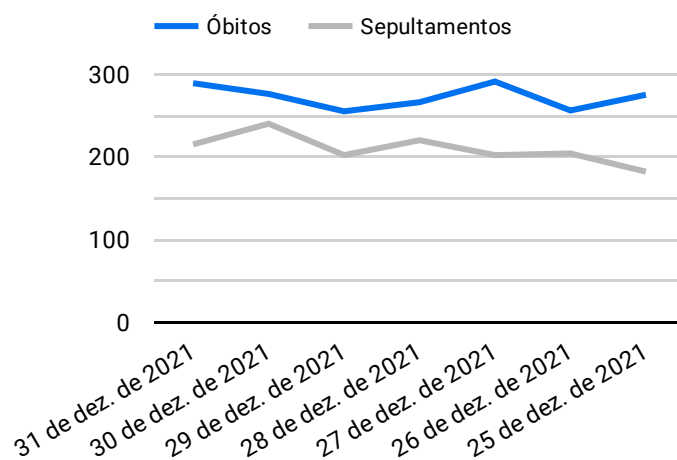

Síntese de Informações

Edição Nº 856 de 9 de nov. de 2022

PRINCIPAIS DESTAQUES

Histórico Total de Óbitos dos últimos 7 dias

Data ▾	Óbitos	Sepultamentos*
9 de nov. de 2022	213	178
8 de nov. de 2022	213	207
7 de nov. de 2022	213	171
6 de nov. de 2022	255	213
5 de nov. de 2022	228	219
4 de nov. de 2022	257	178
3 de nov. de 2022	214	159

Fonte: SFMSP

*Inclui cremações e dados de cemitérios particulares.

Histórico Total de Óbitos dos últimos 6 meses

Mês/Ano	Óbitos	Sepultamentos*
11/2022	2.026	1.774
10/2022	7.432	6.158
09/2022	7.001	5.877
08/2022	7.318	6.176
07/2022	7.583	6.382
06/2022	7.607	6.288