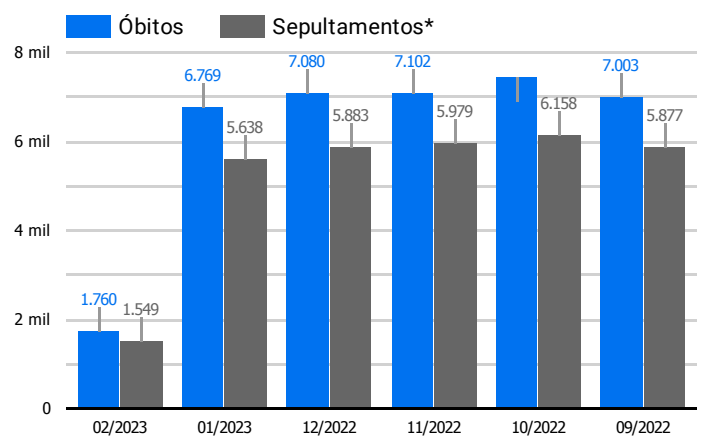

Síntese de Informações

Edição Nº 948 de 9 de fev. de 2023

PRINCIPAIS DESTAQUES

Histórico Total de Óbitos dos últimos 7 dias

Data ▾	Óbitos	Sepultamentos*
9 de fev. de 2023	165	183
8 de fev. de 2023	200	173
7 de fev. de 2023	197	180
6 de fev. de 2023	169	163
5 de fev. de 2023	223	162
4 de fev. de 2023	206	175
3 de fev. de 2023	212	162

Fonte: SFMSP

*Inclui cremações e dados de cemitérios particulares.

Histórico Total de Óbitos dos últimos 6 meses

Mês/Ano	Óbitos	Sepultamentos*
02/2023	1.760	1.549
01/2023	6.769	5.638
12/2022	7.080	5.883
11/2022	7.102	5.979
10/2022	7.448	6.158
09/2022	7.003	5.877

Fonte: SFMSP

*Inclui cremações e dados de cemitérios particulares.

**Óbitos Diários
X
Últimos 7 dias**

Data ▾	Óbitos	D-7
9 de fev. de 2023	165	234
8 de fev. de 2023	200	225
7 de fev. de 2023	197	239
6 de fev. de 2023	169	263
5 de fev. de 2023	223	260
4 de fev. de 2023	206	245
3 de fev. de 2023	212	195