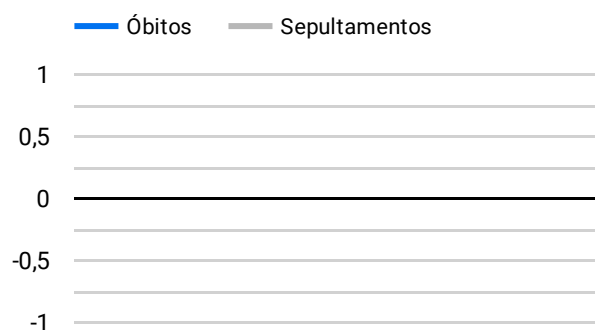

Síntese de Informações

Edição Nº 917 de 9 de jan. de 2023

PRINCIPAIS DESTAQUES

Histórico Total de Óbitos dos últimos 7 dias

Data ▾	Óbitos	Sepultamentos*
9 de jan. de 2023	143	151
8 de jan. de 2023	208	147
7 de jan. de 2023	203	180
6 de jan. de 2023	201	203
5 de jan. de 2023	233	207
4 de jan. de 2023	221	154
3 de jan. de 2023	196	218

Fonte: SFMSP

*Inclui cremações e dados de cemitérios particulares.

Histórico Total de Óbitos dos últimos 6 meses

Mês/Ano	Óbitos	Sepultamentos*
01/2023	1.858	1.582
12/2022	7.064	5.877
11/2022	7.101	5.979
10/2022	7.448	6.158
09/2022	7.003	5.877
08/2022	7.319	6.176