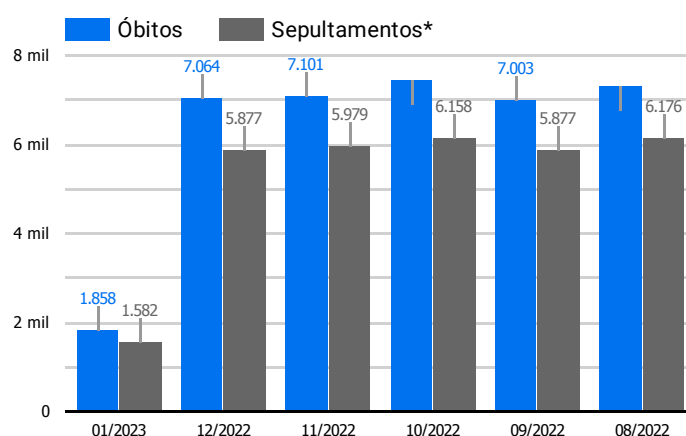

Síntese de Informações

Edição Nº 917 de 9 de jan. de 2023

PRINCIPAIS DESTAQUES

Histórico Total de Óbitos dos últimos 7 dias

Data ▾	Óbitos	Sepultamentos*
9 de jan. de 2023	143	151
8 de jan. de 2023	208	147
7 de jan. de 2023	203	180
6 de jan. de 2023	201	203
5 de jan. de 2023	233	207
4 de jan. de 2023	221	154
3 de jan. de 2023	196	218

Fonte: SFMSP

*Inclui cremações e dados de cemitérios particulares.

Histórico Total de Óbitos dos últimos 6 meses

Mês/Ano	Óbitos	Sepultamentos*
01/2023	1.858	1.582
12/2022	7.064	5.877
11/2022	7.101	5.979
10/2022	7.448	6.158
09/2022	7.003	5.877
08/2022	7.319	6.176

Fonte: SFMSP

*Inclui cremações e dados de cemitérios particulares.

Óbitos Diários
X
Últimos 7 dias

Data ▾	Óbitos	D-7
9 de jan. de 2023	143	263
8 de jan. de 2023	208	245
7 de jan. de 2023	203	240
6 de jan. de 2023	201	255
5 de jan. de 2023	233	280
4 de jan. de 2023	221	296
3 de jan. de 2023	196	295