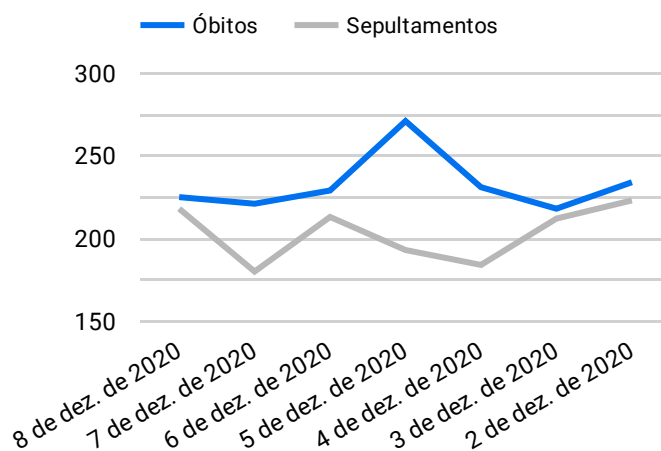

# BOLETIM INFORMATIVO SEPULTAMENTOS E ÓBITOS NA CAPITAL NO ANO DA PANDEMIA COVID-19

1 de dez. de 2019 - 8 de dez. de 2020

#### Histórico Total de Óbitos dos últimos 7 dias

Data ▾	Óbitos	Sepultamentos*
8 de dez. de 2020	225	218
7 de dez. de 2020	221	180
6 de dez. de 2020	229	213
5 de dez. de 2020	271	193
4 de dez. de 2020	231	184
3 de dez. de 2020	218	212
2 de dez. de 2020	234	223

#### Histórico Total de Óbitos dos últimos 6 meses

Mês/Ano ▾	Óbitos	Sepultamentos*
12/2020	1.868	1.602
11/2020	6.589	5.404
10/2020	6.505	5.595
09/2020	6.768	5.779
08/2020	7.977	6.769
07/2020	8.188	7.019

#### Óbitos Diários X Últimos 7 dias

Data ▾	Óbitos	D-7
8 de dez. de 2020	225	185
7 de dez. de 2020	221	197
6 de dez. de 2020	229	220
5 de dez. de 2020	271	221
4 de dez. de 2020	231	204
3 de dez. de 2020	218	201
2 de dez. de 2020	234	223