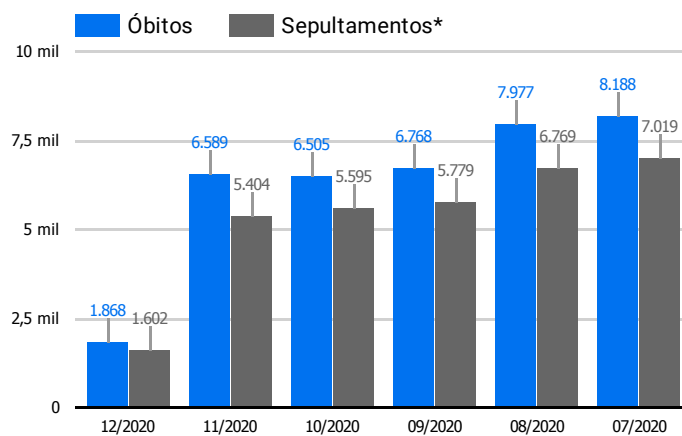

Óbitos Diários X Últimos 7 dias

Data ▾	Óbitos	D-7
8 de dez. de 2020	225	185
7 de dez. de 2020	221	197
6 de dez. de 2020	229	220
5 de dez. de 2020	271	221
4 de dez. de 2020	231	204
3 de dez. de 2020	218	201
2 de dez. de 2020	234	223