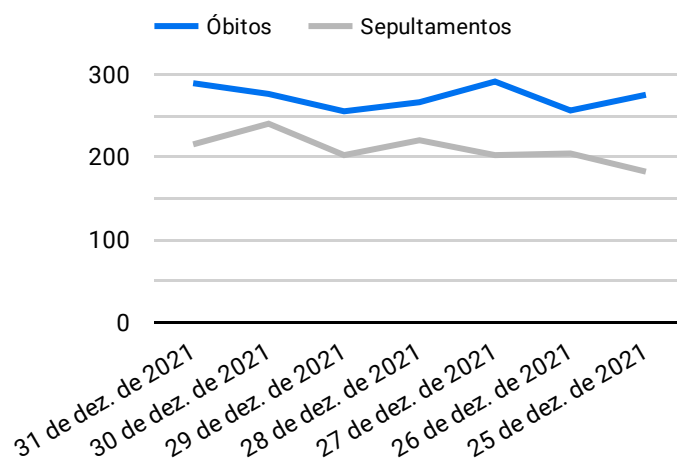

Síntese de Informações

Edição Nº 885 de 8 de dez. de 2022

PRINCIPAIS DESTAQUES

Histórico Total de Óbitos dos últimos 7 dias

Data ▾	Óbitos	Sepultamentos*
8 de dez. de 2022	199	185
7 de dez. de 2022	216	190
6 de dez. de 2022	232	229
5 de dez. de 2022	229	202
4 de dez. de 2022	256	189
3 de dez. de 2022	236	187
2 de dez. de 2022	244	193

Fonte: SFMSP

*Inclui cremações e dados de cemitérios particulares.

Histórico Total de Óbitos dos últimos 6 meses

Mês/Ano	Óbitos	Sepultamentos*
12/2022	1.845	1.612
11/2022	7.091	5.979
10/2022	7.445	6.158
09/2022	7.002	5.877
08/2022	7.318	6.176
07/2022	7.583	6.382