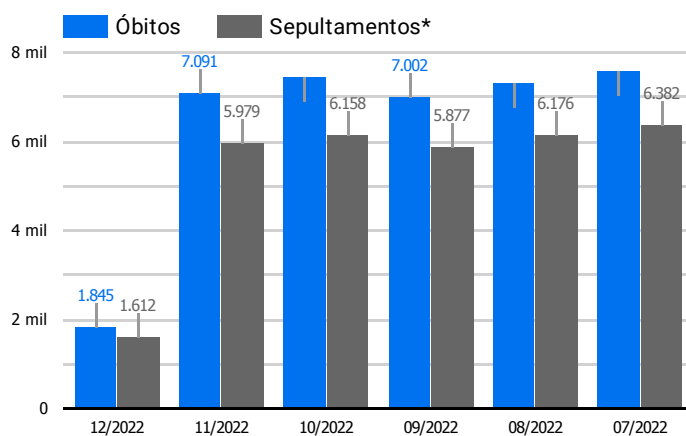

Síntese de Informações

Edição Nº 885 de 8 de dez. de 2022

PRINCIPAIS DESTAQUES

Histórico Total de Óbitos dos últimos 7 dias

Data ▾	Óbitos	Sepultamentos*
8 de dez. de 2022	199	185
7 de dez. de 2022	216	190
6 de dez. de 2022	232	229
5 de dez. de 2022	229	202
4 de dez. de 2022	256	189
3 de dez. de 2022	236	187
2 de dez. de 2022	244	193

Fonte: SFMSP

*Inclui cremações e dados de cemitérios particulares.

Histórico Total de Óbitos dos últimos 6 meses

Mês/Ano	Óbitos	Sepultamentos*
12/2022	1.845	1.612
11/2022	7.091	5.979
10/2022	7.445	6.158
09/2022	7.002	5.877
08/2022	7.318	6.176
07/2022	7.583	6.382

Fonte: SFMSP

*Inclui cremações e dados de cemitérios particulares.

**Óbitos Diários
X
Últimos 7 dias**

Data ▾	Óbitos	D-7
8 de dez. de 2022	199	181
7 de dez. de 2022	216	214
6 de dez. de 2022	232	206
5 de dez. de 2022	229	236
4 de dez. de 2022	256	216
3 de dez. de 2022	236	223
2 de dez. de 2022	244	235