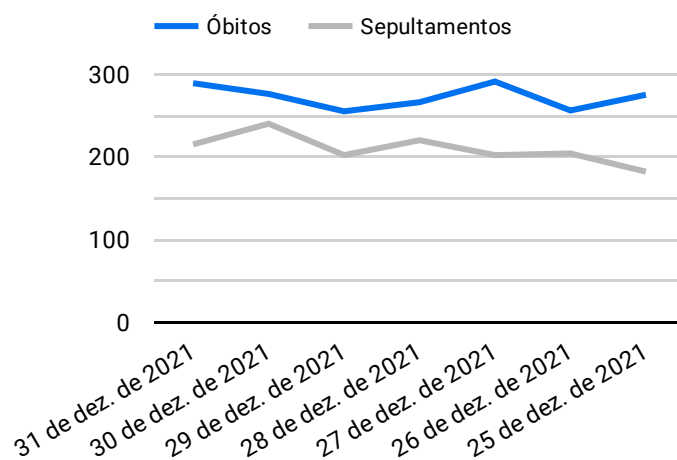

Síntese de Informações

Edição Nº 855 de 8 de nov. de 2022

PRINCIPAIS DESTAQUES

Histórico Total de Óbitos dos últimos 7 dias

Data ▾	Óbitos	Sepultamentos*
8 de nov. de 2022	181	206
7 de nov. de 2022	212	171
6 de nov. de 2022	253	213
5 de nov. de 2022	228	219
4 de nov. de 2022	253	178
3 de nov. de 2022	212	159
2 de nov. de 2022	201	205

Fonte: SFMSP

*Inclui cremações e dados de cemitérios particulares.

Histórico Total de Óbitos dos últimos 6 meses

Mês/Ano	Óbitos	Sepultamentos*
11/2022	1.771	1.595
10/2022	7.426	6.158
09/2022	7.001	5.877
08/2022	7.318	6.176
07/2022	7.583	6.382
06/2022	7.607	6.288