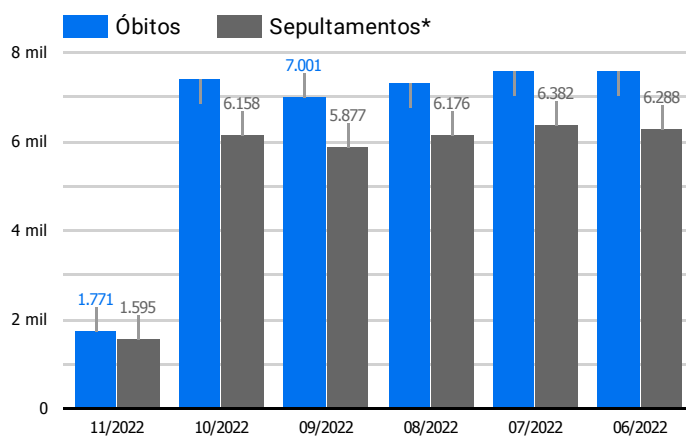

Síntese de Informações

Edição Nº 855 de 8 de nov. de 2022

PRINCIPAIS DESTAQUES

Histórico Total de Óbitos dos últimos 7 dias

Data ▾	Óbitos	Sepultamentos*
8 de nov. de 2022	181	206
7 de nov. de 2022	212	171
6 de nov. de 2022	253	213
5 de nov. de 2022	228	219
4 de nov. de 2022	253	178
3 de nov. de 2022	212	159
2 de nov. de 2022	201	205

Fonte: SFMSP

*Inclui cremações e dados de cemitérios particulares.

Histórico Total de Óbitos dos últimos 6 meses

Mês/Ano	Óbitos	Sepultamentos*
11/2022	1.771	1.595
10/2022	7.426	6.158
09/2022	7.001	5.877
08/2022	7.318	6.176
07/2022	7.583	6.382
06/2022	7.607	6.288

Fonte: SFMSP

*Inclui cremações e dados de cemitérios particulares.

**Óbitos Diários
X
Últimos 7 dias**

Data ▾	Óbitos	D-7
8 de nov. de 2022	181	215
7 de nov. de 2022	212	215
6 de nov. de 2022	253	198
5 de nov. de 2022	228	181
4 de nov. de 2022	253	201
3 de nov. de 2022	212	214
2 de nov. de 2022	201	228