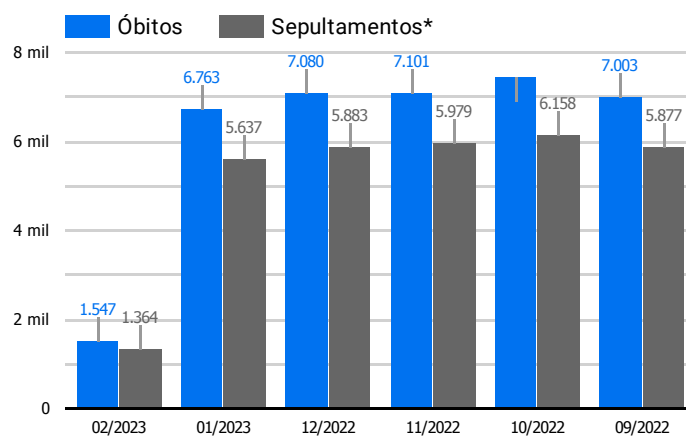

Síntese de Informações

Edição Nº 947 de 8 de fev. de 2023

PRINCIPAIS DESTAQUES

Histórico Total de Óbitos dos últimos 7 dias

Data ▾	Óbitos	Sepultamentos*
8 de fev. de 2023	159	173
7 de fev. de 2023	193	180
6 de fev. de 2023	168	162
5 de fev. de 2023	222	162
4 de fev. de 2023	206	175
3 de fev. de 2023	212	162
2 de fev. de 2023	200	181

Fonte: SFMSP

*Inclui cremações e dados de cemitérios particulares.

Histórico Total de Óbitos dos últimos 6 meses

Mês/Ano	Óbitos	Sepultamentos*
02/2023	1.547	1.364
01/2023	6.763	5.637
12/2022	7.080	5.883
11/2022	7.101	5.979
10/2022	7.448	6.158
09/2022	7.003	5.877

Fonte: SFMSP

*Inclui cremações e dados de cemitérios particulares.

**Óbitos Diários
X
Últimos 7 dias**

Data ▾	Óbitos	D-7
8 de fev. de 2023	159	272
7 de fev. de 2023	193	234
6 de fev. de 2023	168	225
5 de fev. de 2023	222	239
4 de fev. de 2023	206	263
3 de fev. de 2023	212	260
2 de fev. de 2023	200	245