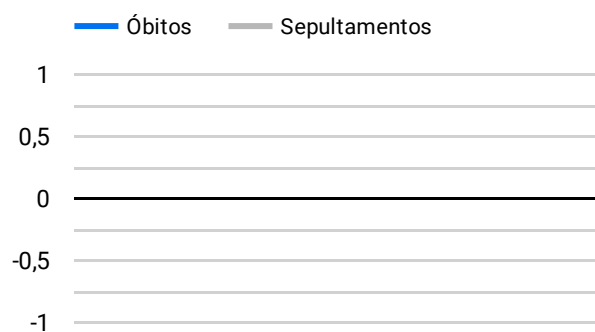

Síntese de Informações

Edição Nº 947 de 8 de fev. de 2023

PRINCIPAIS DESTAQUES

Histórico Total de Óbitos dos últimos 7 dias

Data ▾	Óbitos	Sepultamentos*
8 de fev. de 2023	159	173
7 de fev. de 2023	193	180
6 de fev. de 2023	168	162
5 de fev. de 2023	222	162
4 de fev. de 2023	206	175
3 de fev. de 2023	212	162
2 de fev. de 2023	200	181

Fonte: SFMSP

*Inclui cremações e dados de cemitérios particulares.

Histórico Total de Óbitos dos últimos 6 meses

Mês/Ano	Óbitos	Sepultamentos*
02/2023	1.547	1.364
01/2023	6.763	5.637
12/2022	7.080	5.883
11/2022	7.101	5.979
10/2022	7.448	6.158
09/2022	7.003	5.877