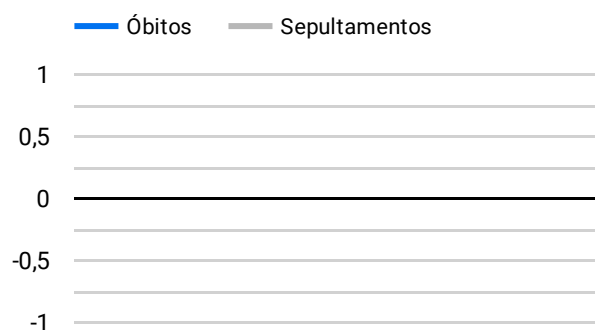

Síntese de Informações

Edição Nº 916 de 8 de jan. de 2023

PRINCIPAIS DESTAQUES

Histórico Total de Óbitos dos últimos 7 dias

Data ▾	Óbitos	Sepultamentos*
8 de jan. de 2023	174	145
7 de jan. de 2023	200	180
6 de jan. de 2023	200	203
5 de jan. de 2023	231	207
4 de jan. de 2023	221	153
3 de jan. de 2023	195	218
2 de jan. de 2023	213	173

Fonte: SFMSP

*Inclui cremações e dados de cemitérios particulares.

Histórico Total de Óbitos dos últimos 6 meses

Mês/Ano	Óbitos	Sepultamentos*
01/2023	1.672	1.426
12/2022	7.057	5.877
11/2022	7.101	5.979
10/2022	7.448	6.158
09/2022	7.003	5.877
08/2022	7.319	6.176