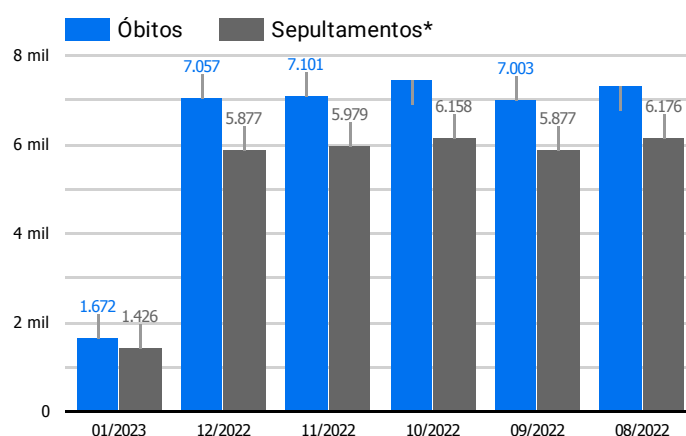

Síntese de Informações

Edição Nº 916 de 8 de jan. de 2023

PRINCIPAIS DESTAQUES

Histórico Total de Óbitos dos últimos 7 dias

Data ▾	Óbitos	Sepultamentos*
8 de jan. de 2023	174	145
7 de jan. de 2023	200	180
6 de jan. de 2023	200	203
5 de jan. de 2023	231	207
4 de jan. de 2023	221	153
3 de jan. de 2023	195	218
2 de jan. de 2023	213	173

Fonte: SFMSP

*Inclui cremações e dados de cemitérios particulares.

Histórico Total de Óbitos dos últimos 6 meses

Mês/Ano	Óbitos	Sepultamentos*
01/2023	1.672	1.426
12/2022	7.057	5.877
11/2022	7.101	5.979
10/2022	7.448	6.158
09/2022	7.003	5.877
08/2022	7.319	6.176

Fonte: SFMSP

*Inclui cremações e dados de cemitérios particulares.

**Óbitos Diários
X
Últimos 7 dias**

Data ▾	Óbitos	D-7
8 de jan. de 2023	174	261
7 de jan. de 2023	200	263
6 de jan. de 2023	200	245
5 de jan. de 2023	231	240
4 de jan. de 2023	221	255
3 de jan. de 2023	195	280
2 de jan. de 2023	213	296