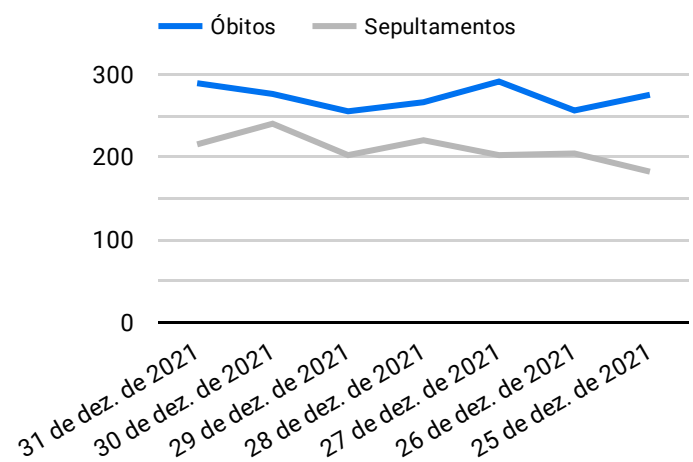

Síntese de Informações

Edição Nº 854 de 7 de nov. de 2022

**PRINCIPAIS DESTAQUES**

**Histórico Total de Óbitos dos últimos 7 dias**

Data ▾	Óbitos	Sepultamentos*
7 de nov. de 2022	183	170
6 de nov. de 2022	249	213
5 de nov. de 2022	228	219
4 de nov. de 2022	252	178
3 de nov. de 2022	210	159
2 de nov. de 2022	201	205
1 de nov. de 2022	231	244

Fonte: SFMSP

\*Inclui cremações e dados de cemitérios particulares.

**Histórico Total de Óbitos dos últimos 6 meses**

Mês/Ano	Óbitos	Sepultamentos*
11/2022	1.554	1.388
10/2022	7.423	6.156
09/2022	7.001	5.877
08/2022	7.318	6.176
07/2022	7.583	6.382
06/2022	7.607	6.288