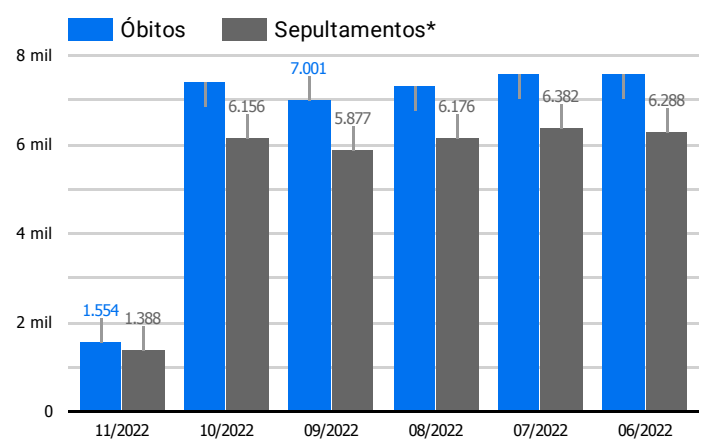

Síntese de Informações

Edição Nº 854 de 7 de nov. de 2022

**PRINCIPAIS DESTAQUES**

**Histórico Total de Óbitos dos últimos 7 dias**

Data ▾	Óbitos	Sepultamentos*
7 de nov. de 2022	183	170
6 de nov. de 2022	249	213
5 de nov. de 2022	228	219
4 de nov. de 2022	252	178
3 de nov. de 2022	210	159
2 de nov. de 2022	201	205
1 de nov. de 2022	231	244

Fonte: SFMSP

\*Inclui cremações e dados de cemitérios particulares.

**Histórico Total de Óbitos dos últimos 6 meses**

Mês/Ano	Óbitos	Sepultamentos*
11/2022	1.554	1.388
10/2022	7.423	6.156
09/2022	7.001	5.877
08/2022	7.318	6.176
07/2022	7.583	6.382
06/2022	7.607	6.288

Fonte: SFMSP

\*Inclui cremações e dados de cemitérios particulares.

**Óbitos Diários  
X  
Últimos 7 dias**

Data ▾	Óbitos	D-7
7 de nov. de 2022	183	234
6 de nov. de 2022	249	215
5 de nov. de 2022	228	215
4 de nov. de 2022	252	198
3 de nov. de 2022	210	181
2 de nov. de 2022	201	201
1 de nov. de 2022	231	214