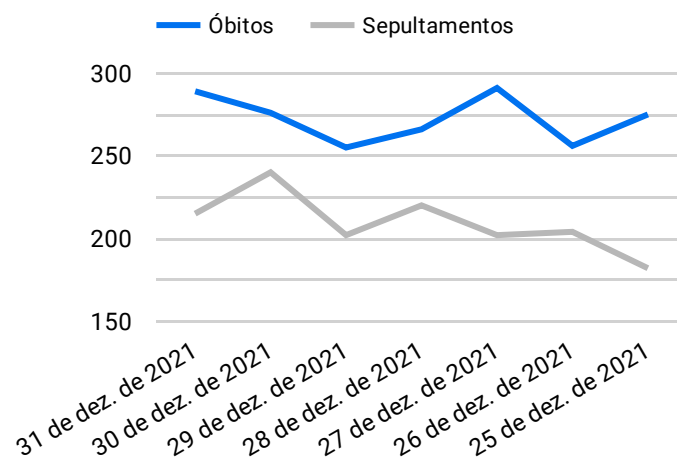

BOLETIM INFORMATIVO SEPULTAMENTOS E ÓBITOS NA CAPITAL NO ANO DA PANDEMIA COVID-19

7 de jul. de 2021 - 7 de jul. de 2022

Síntese de Informações

Edição n. 731 de 7 de jul. de 2022

PRINCIPAIS DESTAQUES

Histórico Total de Óbitos dos últimos 7 dias

Data ▾	Óbitos	Sepultamentos*
7 de jul. de 2022	199	221
6 de jul. de 2022	246	210
5 de jul. de 2022	267	248
4 de jul. de 2022	241	201
3 de jul. de 2022	274	228
2 de jul. de 2022	290	222
1 de jul. de 2022	272	215

Fonte: SFMSP

*Inclui cremações e dados de cemitérios particulares.

Histórico Total de Óbitos dos últimos 6 meses

Mês/Ano	Óbitos	Sepultamentos*
07/2022	1.789	1.545
06/2022	7.595	6.288
05/2022	7.126	5.834
04/2022	6.417	5.322
03/2022	6.562	5.416
02/2022	6.642	5.385

Fonte: SFMSP

*Inclui cremações e dados de cemitérios particulares.