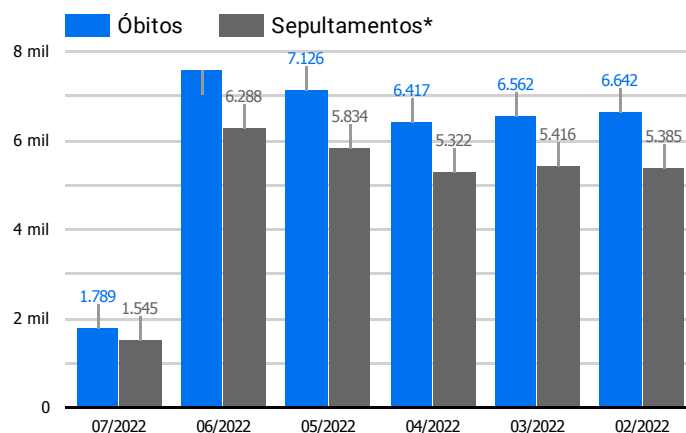

Óbitos Diários X Últimos 7 dias

Data ▾	Óbitos	D-7
7 de jul. de 2022	199	303
6 de jul. de 2022	246	297
5 de jul. de 2022	267	330
4 de jul. de 2022	241	318
3 de jul. de 2022	274	261
2 de jul. de 2022	290	287
1 de jul. de 2022	272	268