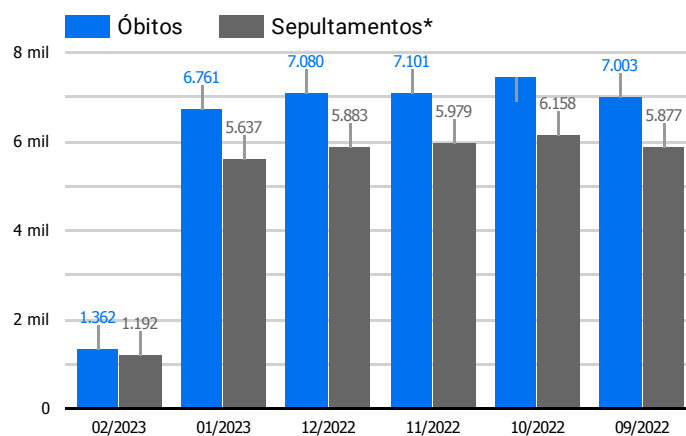

Síntese de Informações

Edição Nº 946 de 7 de fev. de 2023

PRINCIPAIS DESTAQUES

Histórico Total de Óbitos dos últimos 7 dias

Data ▾	Óbitos	Sepultamentos*
7 de fev. de 2023	170	181
6 de fev. de 2023	167	162
5 de fev. de 2023	222	162
4 de fev. de 2023	206	175
3 de fev. de 2023	211	162
2 de fev. de 2023	199	181
1 de fev. de 2023	187	169

Fonte: SFMSP

*Inclui cremações e dados de cemitérios particulares.

Histórico Total de Óbitos dos últimos 6 meses

Mês/Ano	Óbitos	Sepultamentos*
02/2023	1.362	1.192
01/2023	6.761	5.637
12/2022	7.080	5.883
11/2022	7.101	5.979
10/2022	7.448	6.158
09/2022	7.003	5.877

Fonte: SFMSP

*Inclui cremações e dados de cemitérios particulares.

**Óbitos Diários
X
Últimos 7 dias**

Data ▾	Óbitos	D-7
7 de fev. de 2023	170	213
6 de fev. de 2023	167	272
5 de fev. de 2023	222	234
4 de fev. de 2023	206	225
3 de fev. de 2023	211	239
2 de fev. de 2023	199	263
1 de fev. de 2023	187	260