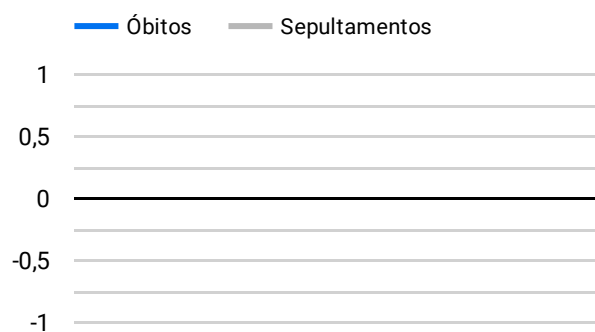

Síntese de Informações

Edição Nº 946 de 7 de fev. de 2023

PRINCIPAIS DESTAQUES

Histórico Total de Óbitos dos últimos 7 dias

Data ▾	Óbitos	Sepultamentos*
7 de fev. de 2023	170	181
6 de fev. de 2023	167	162
5 de fev. de 2023	222	162
4 de fev. de 2023	206	175
3 de fev. de 2023	211	162
2 de fev. de 2023	199	181
1 de fev. de 2023	187	169

Fonte: SFMSP

*Inclui cremações e dados de cemitérios particulares.

Histórico Total de Óbitos dos últimos 6 meses

Mês/Ano	Óbitos	Sepultamentos*
02/2023	1.362	1.192
01/2023	6.761	5.637
12/2022	7.080	5.883
11/2022	7.101	5.979
10/2022	7.448	6.158
09/2022	7.003	5.877