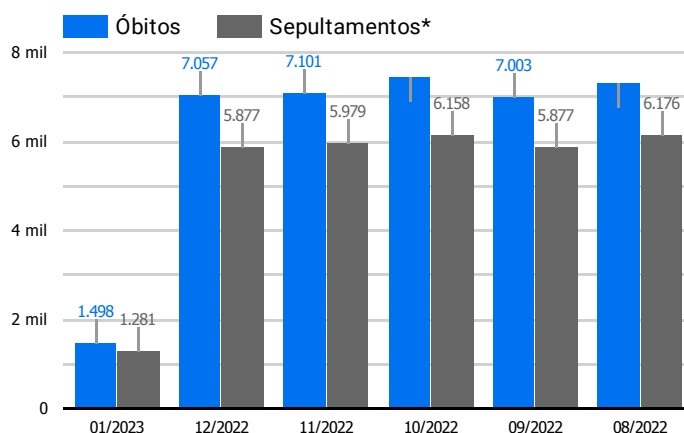

Síntese de Informações

Edição Nº 915 de 7 de jan. de 2023

PRINCIPAIS DESTAQUES

Histórico Total de Óbitos dos últimos 7 dias

Data ▾	Óbitos	Sepultamentos*
7 de jan. de 2023	200	180
6 de jan. de 2023	200	203
5 de jan. de 2023	231	207
4 de jan. de 2023	221	153
3 de jan. de 2023	195	218
2 de jan. de 2023	213	173
1 de jan. de 2023	238	147

Fonte: SFMSP

*Inclui cremações e dados de cemitérios particulares.

Histórico Total de Óbitos dos últimos 6 meses

Mês/Ano	Óbitos	Sepultamentos*
01/2023	1.498	1.281
12/2022	7.057	5.877
11/2022	7.101	5.979
10/2022	7.448	6.158
09/2022	7.003	5.877
08/2022	7.319	6.176

Fonte: SFMSP

*Inclui cremações e dados de cemitérios particulares.

**Óbitos Diários
X
Últimos 7 dias**

Data ▾	Óbitos	D-7
7 de jan. de 2023	200	261
6 de jan. de 2023	200	261
5 de jan. de 2023	231	263
4 de jan. de 2023	221	245
3 de jan. de 2023	195	240
2 de jan. de 2023	213	255
1 de jan. de 2023	238	280