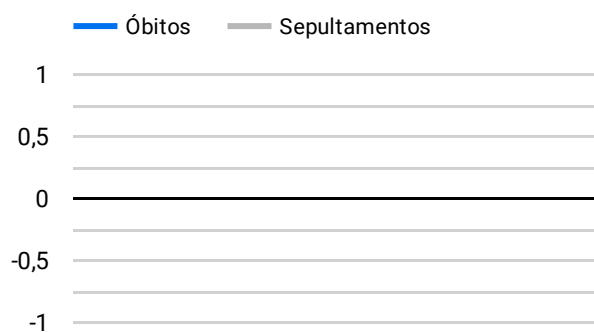

Síntese de Informações

Edição Nº 915 de 7 de jan. de 2023

PRINCIPAIS DESTAQUES

Histórico Total de Óbitos dos últimos 7 dias

Data ▾	Óbitos	Sepultamentos*
7 de jan. de 2023	200	180
6 de jan. de 2023	200	203
5 de jan. de 2023	231	207
4 de jan. de 2023	221	153
3 de jan. de 2023	195	218
2 de jan. de 2023	213	173
1 de jan. de 2023	238	147

Fonte: SFMSP

*Inclui cremações e dados de cemitérios particulares.

Histórico Total de Óbitos dos últimos 6 meses

Mês/Ano	Óbitos	Sepultamentos*
01/2023	1.498	1.281
12/2022	7.057	5.877
11/2022	7.101	5.979
10/2022	7.448	6.158
09/2022	7.003	5.877
08/2022	7.319	6.176