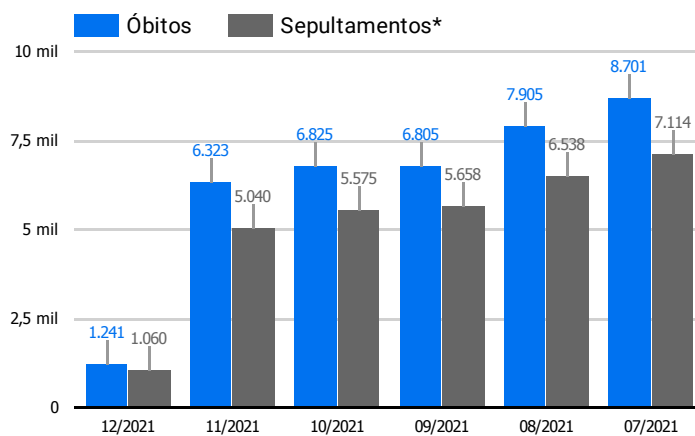

Óbitos Diários X Últimos 7 dias

Data ▾	Óbitos	D-7
6 de dez. de 2021	187	231
5 de dez. de 2021	235	223
4 de dez. de 2021	207	231
3 de dez. de 2021	186	238
2 de dez. de 2021	206	236
1 de dez. de 2021	220	237
30 de nov. de 2021	246	270