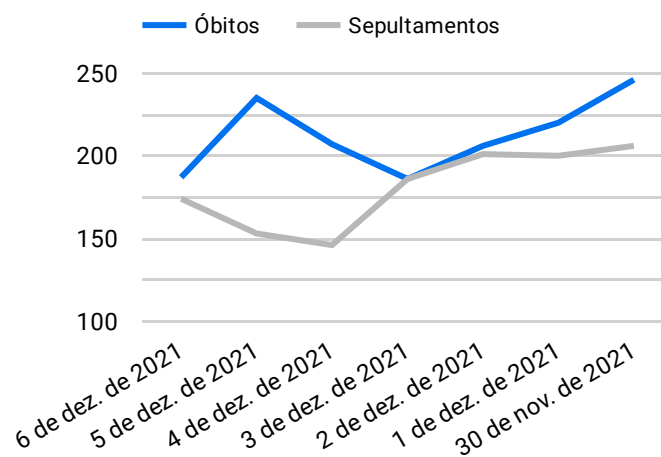

#### Histórico Total de Óbitos dos últimos 7 dias

Data ▾	Óbitos	Sepultamentos*
6 de dez. de 2021	187	174
5 de dez. de 2021	235	153
4 de dez. de 2021	207	146
3 de dez. de 2021	186	186
2 de dez. de 2021	206	201
1 de dez. de 2021	220	200
30 de nov. de 2021	246	206

#### Histórico Total de Óbitos dos últimos 6 meses

Mês/Ano	Óbitos	Sepultamentos*
12/2021	1.241	1.060
11/2021	6.323	5.040
10/2021	6.825	5.575
09/2021	6.805	5.658
08/2021	7.905	6.538
07/2021	8.701	7.114

Fonte: SFMSP

#### Óbitos Diários X Últimos 7 dias

Data ▾	Óbitos	D-7
6 de dez. de 2021	187	231
5 de dez. de 2021	235	223
4 de dez. de 2021	207	231
3 de dez. de 2021	186	238
2 de dez. de 2021	206	236
1 de dez. de 2021	220	237
30 de nov. de 2021	246	270