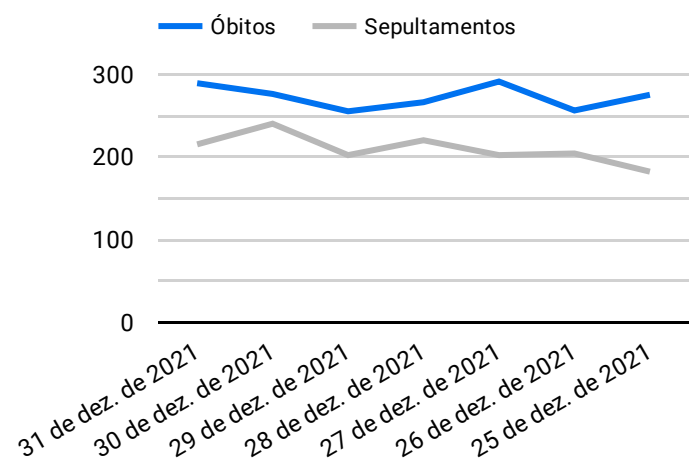

Síntese de Informações

Edição Nº 853 de 6 de nov. de 2022

**PRINCIPAIS DESTAQUES**

**Histórico Total de Óbitos dos últimos 7 dias**

Data ▾	Óbitos	Sepultamentos*
6 de nov. de 2022	202	213
5 de nov. de 2022	224	218
4 de nov. de 2022	249	178
3 de nov. de 2022	209	159
2 de nov. de 2022	200	205
1 de nov. de 2022	231	244
31 de out. de 2022	230	186

Fonte: SFMSP

\*Inclui cremações e dados de cemitérios particulares.

**Histórico Total de Óbitos dos últimos 6 meses**

Mês/Ano	Óbitos	Sepultamentos*
11/2022	1.315	1.217
10/2022	7.417	6.156
09/2022	7.001	5.877
08/2022	7.318	6.176
07/2022	7.583	6.382
06/2022	7.607	6.288