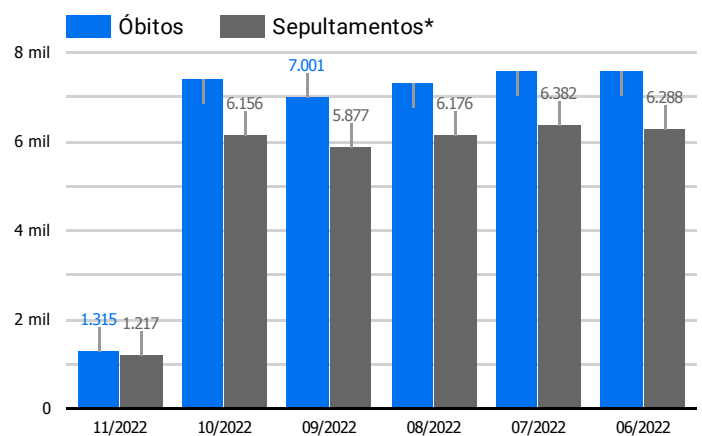

Síntese de Informações

Edição Nº 853 de 6 de nov. de 2022

**PRINCIPAIS DESTAQUES**

**Histórico Total de Óbitos dos últimos 7 dias**

Data ▾	Óbitos	Sepultamentos*
6 de nov. de 2022	202	213
5 de nov. de 2022	224	218
4 de nov. de 2022	249	178
3 de nov. de 2022	209	159
2 de nov. de 2022	200	205
1 de nov. de 2022	231	244
31 de out. de 2022	230	186

Fonte: SFMSP

\*Inclui cremações e dados de cemitérios particulares.

**Histórico Total de Óbitos dos últimos 6 meses**

Mês/Ano	Óbitos	Sepultamentos*
11/2022	1.315	1.217
10/2022	7.417	6.156
09/2022	7.001	5.877
08/2022	7.318	6.176
07/2022	7.583	6.382
06/2022	7.607	6.288

Fonte: SFMSP

\*Inclui cremações e dados de cemitérios particulares.

**Óbitos Diários  
X  
Últimos 7 dias**

Data ▾	Óbitos	D-7
6 de nov. de 2022	202	217
5 de nov. de 2022	224	225
4 de nov. de 2022	249	189
3 de nov. de 2022	209	245
2 de nov. de 2022	200	252
1 de nov. de 2022	231	190
31 de out. de 2022	230	187