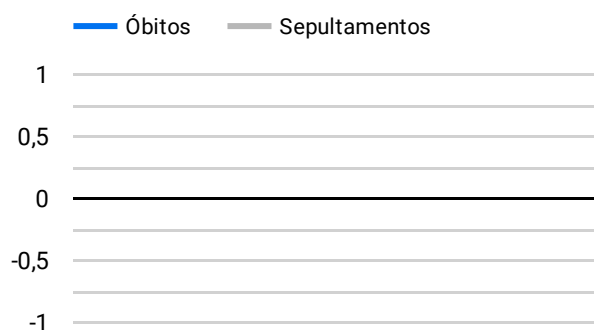

Síntese de Informações

Edição Nº 945 de 6 de fev. de 2023

**PRINCIPAIS DESTAQUES**

**Histórico Total de Óbitos dos últimos 7 dias**

Data ▾	Óbitos	Sepultamentos*
6 de fev. de 2023	126	161
5 de fev. de 2023	220	162
4 de fev. de 2023	205	175
3 de fev. de 2023	211	162
2 de fev. de 2023	196	181
1 de fev. de 2023	185	169
31 de jan. de 2023	195	184

Fonte: SFMSP

\*Inclui cremações e dados de cemitérios particulares.

**Histórico Total de Óbitos dos últimos 6 meses**

Mês/Ano	Óbitos	Sepultamentos*
02/2023	1.143	1.010
01/2023	6.757	5.637
12/2022	7.080	5.883
11/2022	7.101	5.979
10/2022	7.448	6.158
09/2022	7.003	5.877