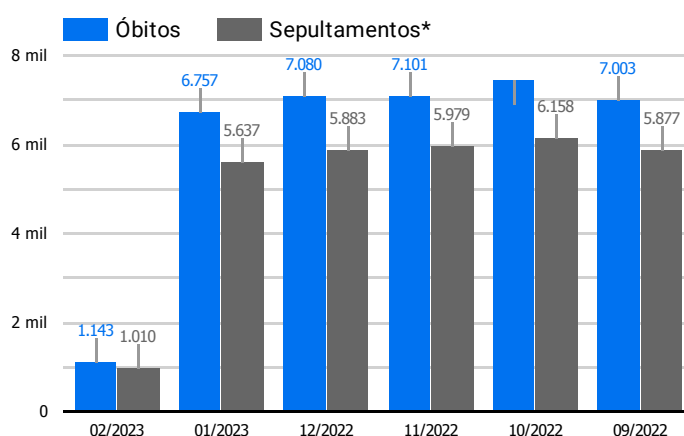

Síntese de Informações

Edição Nº 945 de 6 de fev. de 2023

**PRINCIPAIS DESTAQUES**

**Histórico Total de Óbitos dos últimos 7 dias**

Data ▾	Óbitos	Sepultamentos*
6 de fev. de 2023	126	161
5 de fev. de 2023	220	162
4 de fev. de 2023	205	175
3 de fev. de 2023	211	162
2 de fev. de 2023	196	181
1 de fev. de 2023	185	169
31 de jan. de 2023	195	184

Fonte: SFMSP

\*Inclui cremações e dados de cemitérios particulares.

**Histórico Total de Óbitos dos últimos 6 meses**

Mês/Ano	Óbitos	Sepultamentos*
02/2023	1.143	1.010
01/2023	6.757	5.637
12/2022	7.080	5.883
11/2022	7.101	5.979
10/2022	7.448	6.158
09/2022	7.003	5.877

Fonte: SFMSP

\*Inclui cremações e dados de cemitérios particulares.

**Óbitos Diários  
X  
Últimos 7 dias**

Data ▾	Óbitos	D-7
6 de fev. de 2023	126	271
5 de fev. de 2023	220	213
4 de fev. de 2023	205	272
3 de fev. de 2023	211	234
2 de fev. de 2023	196	225
1 de fev. de 2023	185	239
31 de jan. de 2023	195	263