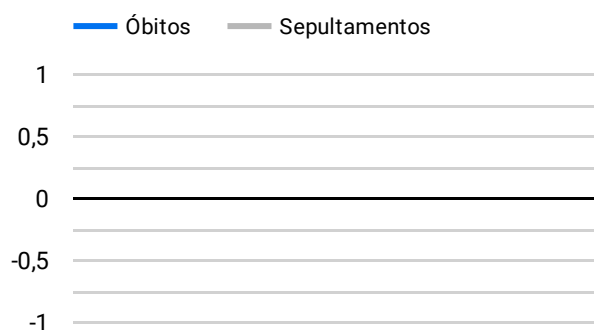

Síntese de Informações

Edição Nº 914 de 6 de jan. de 2023

PRINCIPAIS DESTAQUES

Histórico Total de Óbitos dos últimos 7 dias

Data ▾	Óbitos	Sepultamentos*
6 de jan. de 2023	200	203
5 de jan. de 2023	231	207
4 de jan. de 2023	221	153
3 de jan. de 2023	195	218
2 de jan. de 2023	213	173
1 de jan. de 2023	238	147
31 de dez. de 2022	208	168

Fonte: SFMSP

*Inclui cremações e dados de cemitérios particulares.

Histórico Total de Óbitos dos últimos 6 meses

Mês/Ano	Óbitos	Sepultamentos*
01/2023	1.298	1.101
12/2022	7.057	5.877
11/2022	7.101	5.979
10/2022	7.448	6.158
09/2022	7.003	5.877
08/2022	7.319	6.176