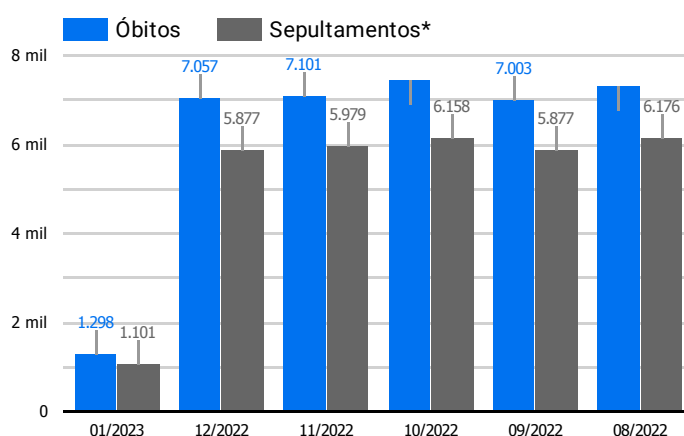

Síntese de Informações

Edição Nº 914 de 6 de jan. de 2023

PRINCIPAIS DESTAQUES

Histórico Total de Óbitos dos últimos 7 dias

Data ▾	Óbitos	Sepultamentos*
6 de jan. de 2023	200	203
5 de jan. de 2023	231	207
4 de jan. de 2023	221	153
3 de jan. de 2023	195	218
2 de jan. de 2023	213	173
1 de jan. de 2023	238	147
31 de dez. de 2022	208	168

Fonte: SFMSP

*Inclui cremações e dados de cemitérios particulares.

Histórico Total de Óbitos dos últimos 6 meses

Mês/Ano	Óbitos	Sepultamentos*
01/2023	1.298	1.101
12/2022	7.057	5.877
11/2022	7.101	5.979
10/2022	7.448	6.158
09/2022	7.003	5.877
08/2022	7.319	6.176

Fonte: SFMSP

*Inclui cremações e dados de cemitérios particulares.

Óbitos Diários
X
Últimos 7 dias

Data ▾	Óbitos	D-7
6 de jan. de 2023	200	265
5 de jan. de 2023	231	261
4 de jan. de 2023	221	261
3 de jan. de 2023	195	263
2 de jan. de 2023	213	245
1 de jan. de 2023	238	240
31 de dez. de 2022	208	255