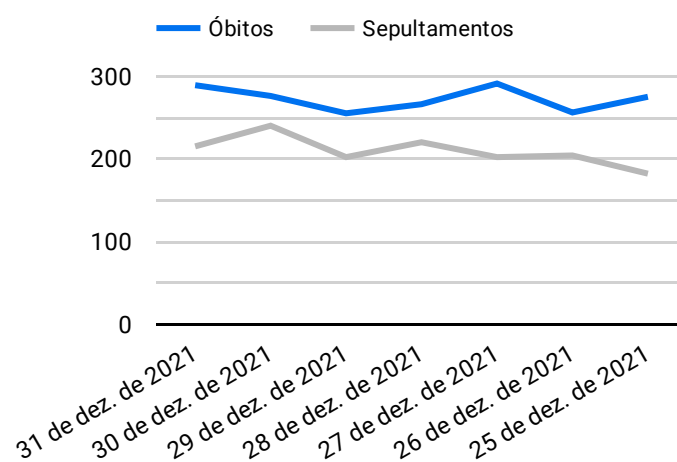

Síntese de Informações

Edição Nº 882 de 5 de dez. de 2022

PRINCIPAIS DESTAQUES

Histórico Total de Óbitos dos últimos 7 dias

Data ▾	Óbitos	Sepultamentos*
5 de dez. de 2022	186	202
4 de dez. de 2022	252	187
3 de dez. de 2022	231	187
2 de dez. de 2022	242	192
1 de dez. de 2022	231	236
30 de nov. de 2022	226	201
29 de nov. de 2022	249	228

Fonte: SFMSP

*Inclui cremações e dados de cemitérios particulares.

Histórico Total de Óbitos dos últimos 6 meses

Mês/Ano	Óbitos	Sepultamentos*
12/2022	1.142	1.004
11/2022	7.079	5.977
10/2022	7.445	6.158
09/2022	7.002	5.877
08/2022	7.318	6.176
07/2022	7.583	6.382