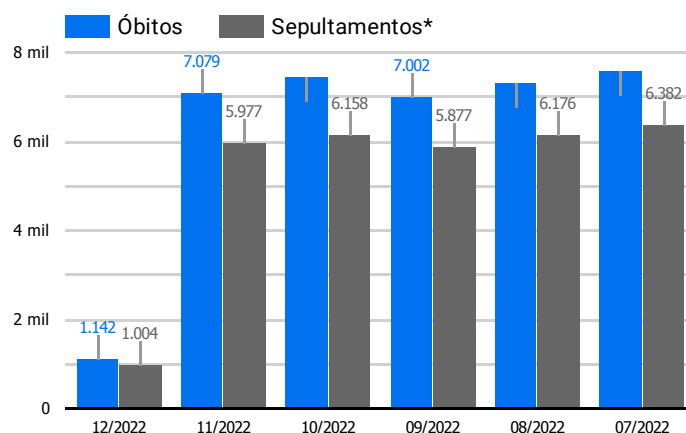

Síntese de Informações

Edição Nº 882 de 5 de dez. de 2022

PRINCIPAIS DESTAQUES

Histórico Total de Óbitos dos últimos 7 dias

Data ▾	Óbitos	Sepultamentos*
5 de dez. de 2022	186	202
4 de dez. de 2022	252	187
3 de dez. de 2022	231	187
2 de dez. de 2022	242	192
1 de dez. de 2022	231	236
30 de nov. de 2022	226	201
29 de nov. de 2022	249	228

Fonte: SFMSP

*Inclui cremações e dados de cemitérios particulares.

Histórico Total de Óbitos dos últimos 6 meses

Mês/Ano	Óbitos	Sepultamentos*
12/2022	1.142	1.004
11/2022	7.079	5.977
10/2022	7.445	6.158
09/2022	7.002	5.877
08/2022	7.318	6.176
07/2022	7.583	6.382

Fonte: SFMSP

*Inclui cremações e dados de cemitérios particulares.

**Óbitos Diários
X
Últimos 7 dias**

Data ▾	Óbitos	D-7
5 de dez. de 2022	186	239
4 de dez. de 2022	252	203
3 de dez. de 2022	231	184
2 de dez. de 2022	242	181
1 de dez. de 2022	231	214
30 de nov. de 2022	226	206
29 de nov. de 2022	249	236