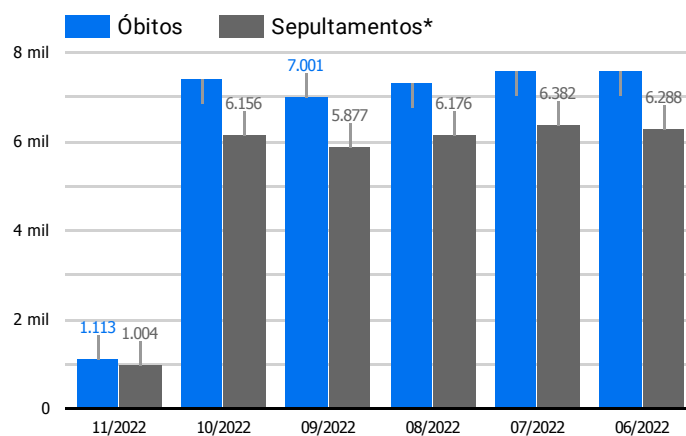

Síntese de Informações

Edição Nº 852 de 5 de nov. de 2022

PRINCIPAIS DESTAQUES

Histórico Total de Óbitos dos últimos 7 dias

Data ▾	Óbitos	Sepultamentos*
5 de nov. de 2022	224	218
4 de nov. de 2022	249	178
3 de nov. de 2022	209	159
2 de nov. de 2022	200	205
1 de nov. de 2022	231	244
31 de out. de 2022	230	186
30 de out. de 2022	252	172

Fonte: SFMSP

*Inclui cremações e dados de cemitérios particulares.

Histórico Total de Óbitos dos últimos 6 meses

Mês/Ano	Óbitos	Sepultamentos*
11/2022	1.113	1.004
10/2022	7.417	6.156
09/2022	7.001	5.877
08/2022	7.318	6.176
07/2022	7.583	6.382
06/2022	7.607	6.288

Fonte: SFMSP

*Inclui cremações e dados de cemitérios particulares.

**Óbitos Diários
X
Últimos 7 dias**

Data ▾	Óbitos	D-7
5 de nov. de 2022	224	233
4 de nov. de 2022	249	227
3 de nov. de 2022	209	234
2 de nov. de 2022	200	215
1 de nov. de 2022	231	215
31 de out. de 2022	230	198
30 de out. de 2022	252	181