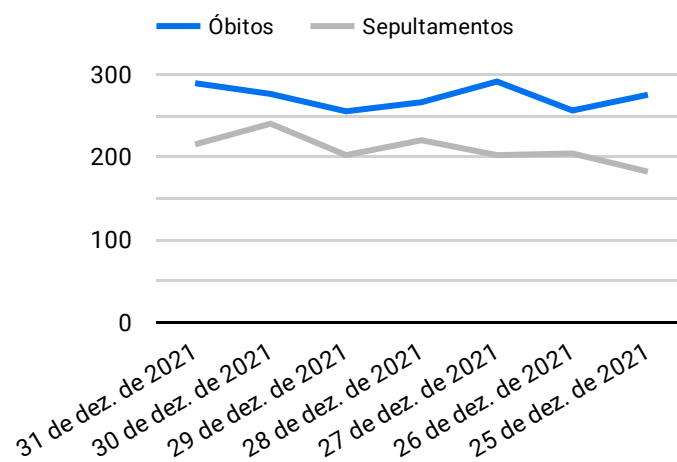

Síntese de Informações

Edição Nº 852 de 5 de nov. de 2022

PRINCIPAIS DESTAQUES

Histórico Total de Óbitos dos últimos 7 dias

Data ▾	Óbitos	Sepultamentos*
5 de nov. de 2022	224	218
4 de nov. de 2022	249	178
3 de nov. de 2022	209	159
2 de nov. de 2022	200	205
1 de nov. de 2022	231	244
31 de out. de 2022	230	186
30 de out. de 2022	252	172

Fonte: SFMSP

*Inclui cremações e dados de cemitérios particulares.

Histórico Total de Óbitos dos últimos 6 meses

Mês/Ano	Óbitos	Sepultamentos*
11/2022	1.113	1.004
10/2022	7.417	6.156
09/2022	7.001	5.877
08/2022	7.318	6.176
07/2022	7.583	6.382
06/2022	7.607	6.288