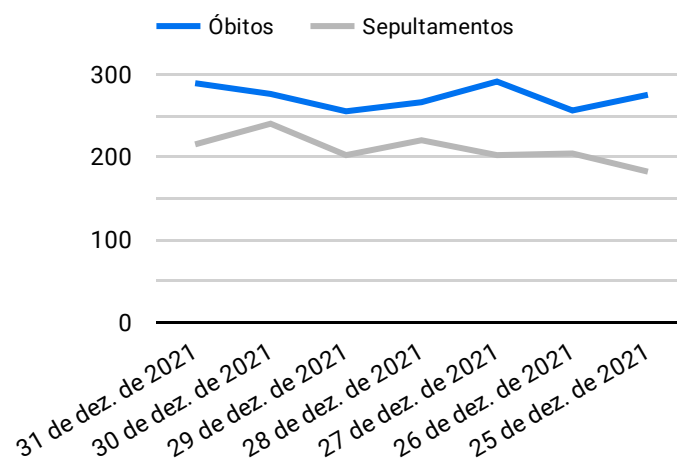

Síntese de Informações

Edição Nº 881 de 4 de dez. de 2022

PRINCIPAIS DESTAQUES

Histórico Total de Óbitos dos últimos 7 dias

Data ▾	Óbitos	Sepultamentos*
4 de dez. de 2022	210	184
3 de dez. de 2022	224	187
2 de dez. de 2022	241	192
1 de dez. de 2022	231	236
30 de nov. de 2022	226	201
29 de nov. de 2022	248	228
28 de nov. de 2022	222	203

Fonte: SFMSP

*Inclui cremações e dados de cemitérios particulares.

Histórico Total de Óbitos dos últimos 6 meses

Mês/Ano	Óbitos	Sepultamentos*
12/2022	906	799
11/2022	7.066	5.977
10/2022	7.441	6.158
09/2022	7.001	5.877
08/2022	7.318	6.176
07/2022	7.583	6.382