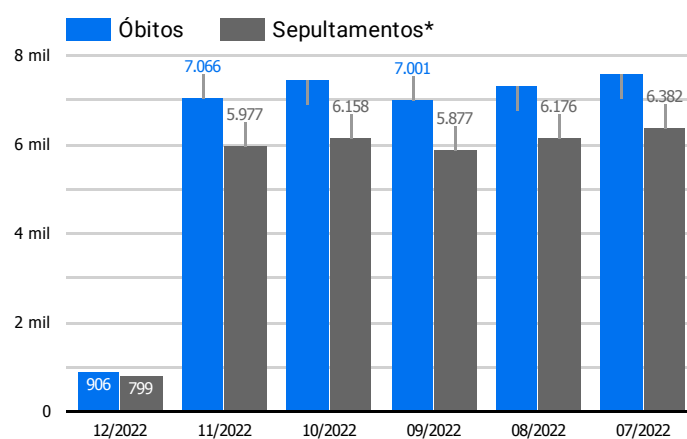

Síntese de Informações

Edição Nº 881 de 4 de dez. de 2022

PRINCIPAIS DESTAQUES

Histórico Total de Óbitos dos últimos 7 dias

Data ▾	Óbitos	Sepultamentos*
4 de dez. de 2022	210	184
3 de dez. de 2022	224	187
2 de dez. de 2022	241	192
1 de dez. de 2022	231	236
30 de nov. de 2022	226	201
29 de nov. de 2022	248	228
28 de nov. de 2022	222	203

Fonte: SFMSP

*Inclui cremações e dados de cemitérios particulares.

Histórico Total de Óbitos dos últimos 6 meses

Mês/Ano	Óbitos	Sepultamentos*
12/2022	906	799
11/2022	7.066	5.977
10/2022	7.441	6.158
09/2022	7.001	5.877
08/2022	7.318	6.176
07/2022	7.583	6.382

Fonte: SFMSP

*Inclui cremações e dados de cemitérios particulares.

**Óbitos Diários
X
Últimos 7 dias**

Data ▾	Óbitos	D-7
4 de dez. de 2022	210	211
3 de dez. de 2022	224	239
2 de dez. de 2022	241	203
1 de dez. de 2022	231	184
30 de nov. de 2022	226	181
29 de nov. de 2022	248	214
28 de nov. de 2022	222	206