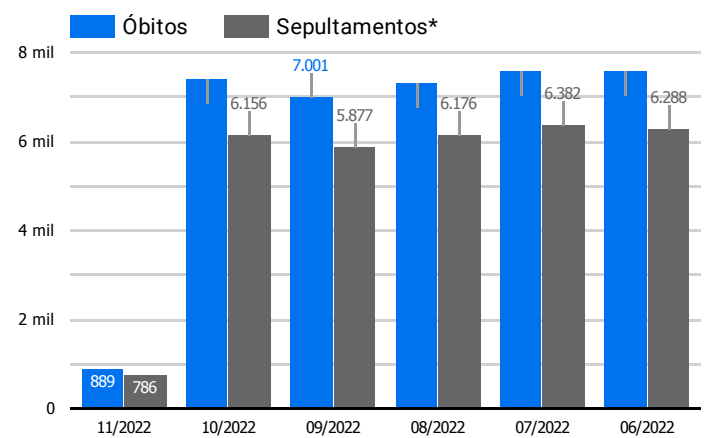

Síntese de Informações

Edição Nº 851 de 4 de nov. de 2022

**PRINCIPAIS DESTAQUES**

**Histórico Total de Óbitos dos últimos 7 dias**

Data ▾	Óbitos	Sepultamentos*
4 de nov. de 2022	249	178
3 de nov. de 2022	209	159
2 de nov. de 2022	200	205
1 de nov. de 2022	231	244
31 de out. de 2022	230	186
30 de out. de 2022	252	172
29 de out. de 2022	252	196

Fonte: SFMSP

\*Inclui cremações e dados de cemitérios particulares.

**Histórico Total de Óbitos dos últimos 6 meses**

Mês/Ano	Óbitos	Sepultamentos*
11/2022	889	786
10/2022	7.417	6.156
09/2022	7.001	5.877
08/2022	7.318	6.176
07/2022	7.583	6.382
06/2022	7.607	6.288

Fonte: SFMSP

\*Inclui cremações e dados de cemitérios particulares.

**Óbitos Diários  
X  
Últimos 7 dias**

Data ▾	Óbitos	D-7
4 de nov. de 2022	249	201
3 de nov. de 2022	209	233
2 de nov. de 2022	200	227
1 de nov. de 2022	231	234
31 de out. de 2022	230	215
30 de out. de 2022	252	215
29 de out. de 2022	252	198