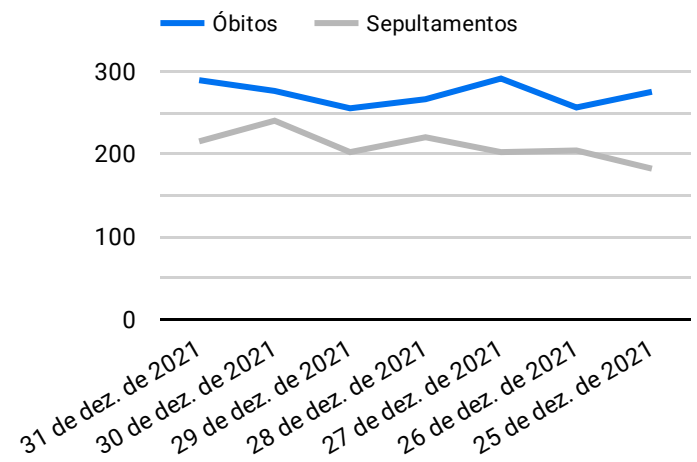

Síntese de Informações

Edição Nº 851 de 4 de nov. de 2022

**PRINCIPAIS DESTAQUES**

**Histórico Total de Óbitos dos últimos 7 dias**

Data ▾	Óbitos	Sepultamentos*
4 de nov. de 2022	249	178
3 de nov. de 2022	209	159
2 de nov. de 2022	200	205
1 de nov. de 2022	231	244
31 de out. de 2022	230	186
30 de out. de 2022	252	172
29 de out. de 2022	252	196

Fonte: SFMSP

\*Inclui cremações e dados de cemitérios particulares.

**Histórico Total de Óbitos dos últimos 6 meses**

Mês/Ano	Óbitos	Sepultamentos*
11/2022	889	786
10/2022	7.417	6.156
09/2022	7.001	5.877
08/2022	7.318	6.176
07/2022	7.583	6.382
06/2022	7.607	6.288