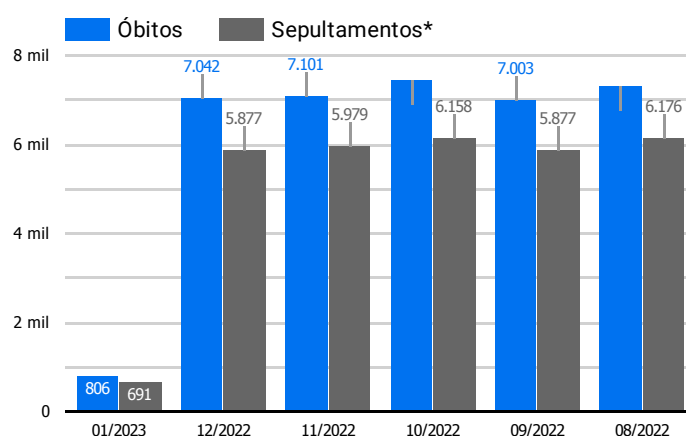

Síntese de Informações

Edição Nº 912 de 4 de jan. de 2023

**PRINCIPAIS DESTAQUES**

**Histórico Total de Óbitos dos últimos 7 dias**

Data ▾	Óbitos	Sepultamentos*
4 de jan. de 2023	173	153
3 de jan. de 2023	185	218
2 de jan. de 2023	212	173
1 de jan. de 2023	236	147
31 de dez. de 2022	207	168
30 de dez. de 2022	222	229
29 de dez. de 2022	246	230

Fonte: SFMSP

\*Inclui cremações e dados de cemitérios particulares.

**Histórico Total de Óbitos dos últimos 6 meses**

Mês/Ano	Óbitos	Sepultamentos*
01/2023	806	691
12/2022	7.042	5.877
11/2022	7.101	5.979
10/2022	7.447	6.158
09/2022	7.003	5.877
08/2022	7.319	6.176

Fonte: SFMSP

\*Inclui cremações e dados de cemitérios particulares.

**Óbitos Diários  
X  
Últimos 7 dias**

Data ▾	Óbitos	D-7
4 de jan. de 2023	173	270
3 de jan. de 2023	185	199
2 de jan. de 2023	212	265
1 de jan. de 2023	236	261
31 de dez. de 2022	207	261
30 de dez. de 2022	222	263
29 de dez. de 2022	246	245