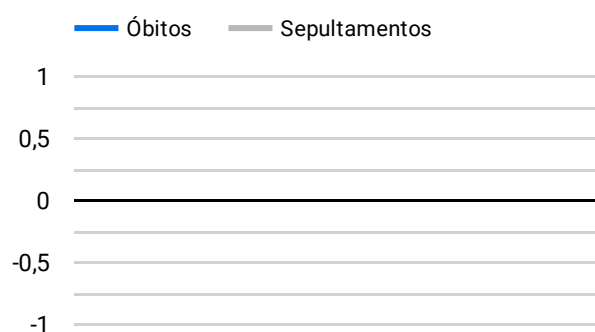

Síntese de Informações

Edição Nº 912 de 4 de jan. de 2023

**PRINCIPAIS DESTAQUES**

**Histórico Total de Óbitos dos últimos 7 dias**

Data ▾	Óbitos	Sepultamentos*
4 de jan. de 2023	173	153
3 de jan. de 2023	185	218
2 de jan. de 2023	212	173
1 de jan. de 2023	236	147
31 de dez. de 2022	207	168
30 de dez. de 2022	222	229
29 de dez. de 2022	246	230

Fonte: SFMSP

\*Inclui cremações e dados de cemitérios particulares.

**Histórico Total de Óbitos dos últimos 6 meses**

Mês/Ano	Óbitos	Sepultamentos*
01/2023	806	691
12/2022	7.042	5.877
11/2022	7.101	5.979
10/2022	7.447	6.158
09/2022	7.003	5.877
08/2022	7.319	6.176