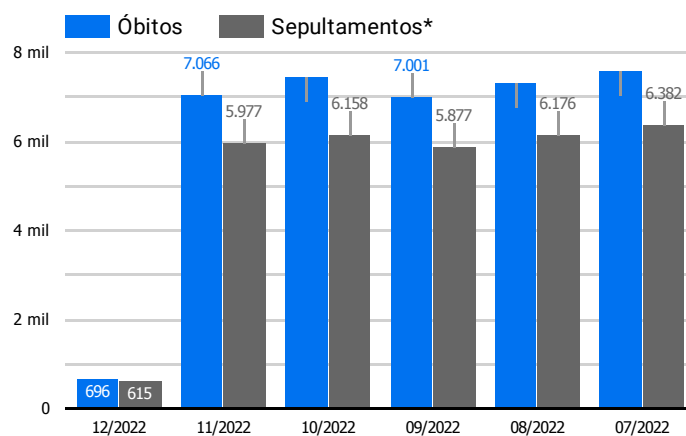

Síntese de Informações

Edição Nº 880 de 3 de dez. de 2022

PRINCIPAIS DESTAQUES

Histórico Total de Óbitos dos últimos 7 dias

| Data ▾ | Óbitos | Sepultamentos* |
|--------------------|--------|----------------|
| 3 de dez. de 2022 | 224 | 187 |
| 2 de dez. de 2022 | 241 | 192 |
| 1 de dez. de 2022 | 231 | 236 |
| 30 de nov. de 2022 | 226 | 201 |
| 29 de nov. de 2022 | 248 | 228 |
| 28 de nov. de 2022 | 222 | 203 |
| 27 de nov. de 2022 | 242 | 173 |

Fonte: SFMSP

*Inclui cremações e dados de cemitérios particulares.

Histórico Total de Óbitos dos últimos 6 meses

| Mês/Ano | Óbitos | Sepultamentos* |
|---------|--------|----------------|
| 12/2022 | 696 | 615 |
| 11/2022 | 7.066 | 5.977 |
| 10/2022 | 7.441 | 6.158 |
| 09/2022 | 7.001 | 5.877 |
| 08/2022 | 7.318 | 6.176 |
| 07/2022 | 7.583 | 6.382 |

Fonte: SFMSP

*Inclui cremações e dados de cemitérios particulares.

**Óbitos Diários
X
Últimos 7 dias**

| Data ▾ | Óbitos | D-7 |
|--------------------|--------|-----|
| 3 de dez. de 2022 | 224 | 187 |
| 2 de dez. de 2022 | 241 | 211 |
| 1 de dez. de 2022 | 231 | 239 |
| 30 de nov. de 2022 | 226 | 203 |
| 29 de nov. de 2022 | 248 | 184 |
| 28 de nov. de 2022 | 222 | 181 |
| 27 de nov. de 2022 | 242 | 214 |