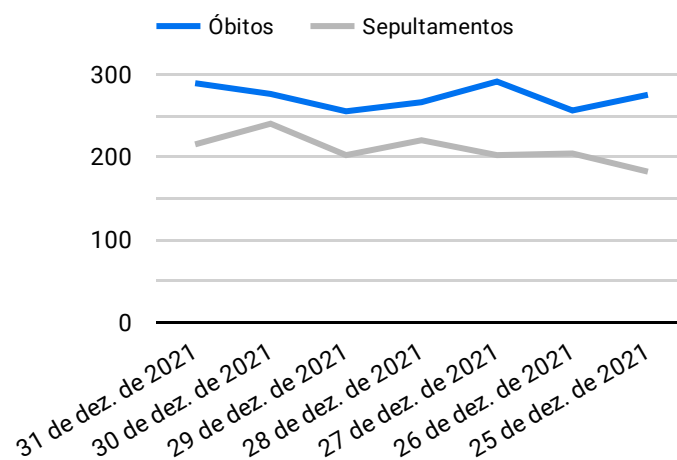

Síntese de Informações

Edição Nº 880 de 3 de dez. de 2022

PRINCIPAIS DESTAQUES

Histórico Total de Óbitos dos últimos 7 dias

| Data ▾ | Óbitos | Sepultamentos* |
|--------------------|--------|----------------|
| 3 de dez. de 2022 | 224 | 187 |
| 2 de dez. de 2022 | 241 | 192 |
| 1 de dez. de 2022 | 231 | 236 |
| 30 de nov. de 2022 | 226 | 201 |
| 29 de nov. de 2022 | 248 | 228 |
| 28 de nov. de 2022 | 222 | 203 |
| 27 de nov. de 2022 | 242 | 173 |

Fonte: SFMSP

*Inclui cremações e dados de cemitérios particulares.

Histórico Total de Óbitos dos últimos 6 meses

| Mês/Ano | Óbitos | Sepultamentos* |
|---------|--------|----------------|
| 12/2022 | 696 | 615 |
| 11/2022 | 7.066 | 5.977 |
| 10/2022 | 7.441 | 6.158 |
| 09/2022 | 7.001 | 5.877 |
| 08/2022 | 7.318 | 6.176 |
| 07/2022 | 7.583 | 6.382 |