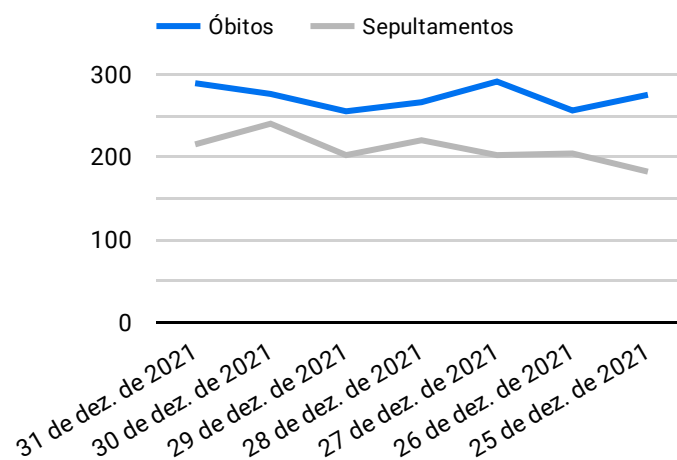

Síntese de Informações

Edição Nº 850 de 3 de nov. de 2022

**PRINCIPAIS DESTAQUES**

**Histórico Total de Óbitos dos últimos 7 dias**

Data ▾	Óbitos	Sepultamentos*
3 de nov. de 2022	160	159
2 de nov. de 2022	198	205
1 de nov. de 2022	225	242
31 de out. de 2022	229	186
30 de out. de 2022	250	172
29 de out. de 2022	252	196
28 de out. de 2022	259	193

Fonte: SFMSP

\*Inclui cremações e dados de cemitérios particulares.

**Histórico Total de Óbitos dos últimos 6 meses**

Mês/Ano	Óbitos	Sepultamentos*
11/2022	583	606
10/2022	7.410	6.154
09/2022	7.001	5.877
08/2022	7.318	6.176
07/2022	7.583	6.382
06/2022	7.607	6.288