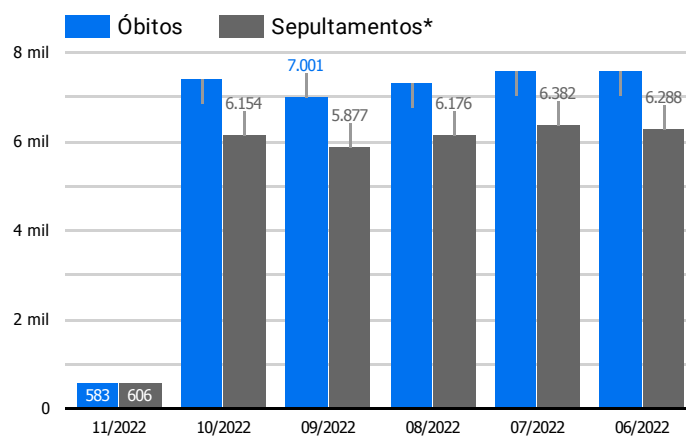

Síntese de Informações

Edição Nº 850 de 3 de nov. de 2022

**PRINCIPAIS DESTAQUES**

**Histórico Total de Óbitos dos últimos 7 dias**

Data ▾	Óbitos	Sepultamentos*
3 de nov. de 2022	160	159
2 de nov. de 2022	198	205
1 de nov. de 2022	225	242
31 de out. de 2022	229	186
30 de out. de 2022	250	172
29 de out. de 2022	252	196
28 de out. de 2022	259	193

Fonte: SFMSP

\*Inclui cremações e dados de cemitérios particulares.

**Histórico Total de Óbitos dos últimos 6 meses**

Mês/Ano	Óbitos	Sepultamentos*
11/2022	583	606
10/2022	7.410	6.154
09/2022	7.001	5.877
08/2022	7.318	6.176
07/2022	7.583	6.382
06/2022	7.607	6.288

Fonte: SFMSP

\*Inclui cremações e dados de cemitérios particulares.

**Óbitos Diários  
X  
Últimos 7 dias**

Data ▾	Óbitos	D-7
3 de nov. de 2022	160	220
2 de nov. de 2022	198	201
1 de nov. de 2022	225	233
31 de out. de 2022	229	227
30 de out. de 2022	250	234
29 de out. de 2022	252	215
28 de out. de 2022	259	215