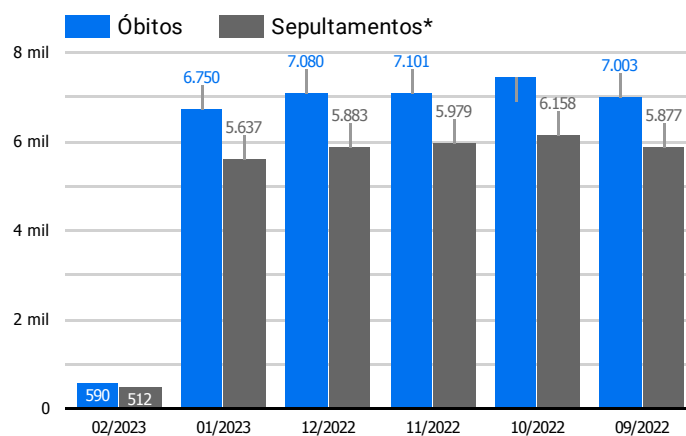

Síntese de Informações

Edição Nº 942 de 3 de fev. de 2023

PRINCIPAIS DESTAQUES

Histórico Total de Óbitos dos últimos 7 dias

Data ▾	Óbitos	Sepultamentos*
3 de fev. de 2023	209	162
2 de fev. de 2023	196	181
1 de fev. de 2023	185	169
31 de jan. de 2023	195	184
30 de jan. de 2023	197	167
29 de jan. de 2023	202	199
28 de jan. de 2023	264	160

Fonte: SFMSP

*Inclui cremações e dados de cemitérios particulares.

Histórico Total de Óbitos dos últimos 6 meses

Mês/Ano	Óbitos	Sepultamentos*
02/2023	590	512
01/2023	6.750	5.637
12/2022	7.080	5.883
11/2022	7.101	5.979
10/2022	7.448	6.158
09/2022	7.003	5.877

Fonte: SFMSP

*Inclui cremações e dados de cemitérios particulares.

**Óbitos Diários
X
Últimos 7 dias**

Data ▾	Óbitos	D-7
3 de fev. de 2023	209	290
2 de fev. de 2023	196	251
1 de fev. de 2023	185	284
31 de jan. de 2023	195	271
30 de jan. de 2023	197	213
29 de jan. de 2023	202	272
28 de jan. de 2023	264	234