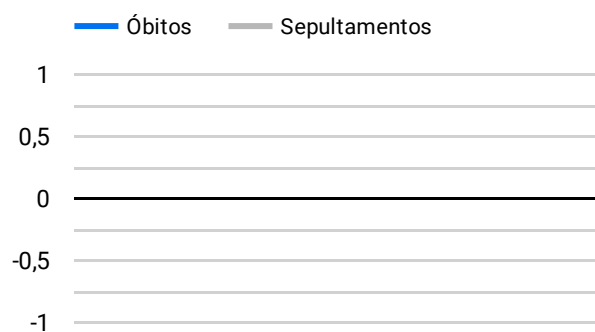

Síntese de Informações

Edição Nº 942 de 3 de fev. de 2023

PRINCIPAIS DESTAQUES

Histórico Total de Óbitos dos últimos 7 dias

Data ▾	Óbitos	Sepultamentos*
3 de fev. de 2023	209	162
2 de fev. de 2023	196	181
1 de fev. de 2023	185	169
31 de jan. de 2023	195	184
30 de jan. de 2023	197	167
29 de jan. de 2023	202	199
28 de jan. de 2023	264	160

Fonte: SFMSP

*Inclui cremações e dados de cemitérios particulares.

Histórico Total de Óbitos dos últimos 6 meses

Mês/Ano	Óbitos	Sepultamentos*
02/2023	590	512
01/2023	6.750	5.637
12/2022	7.080	5.883
11/2022	7.101	5.979
10/2022	7.448	6.158
09/2022	7.003	5.877