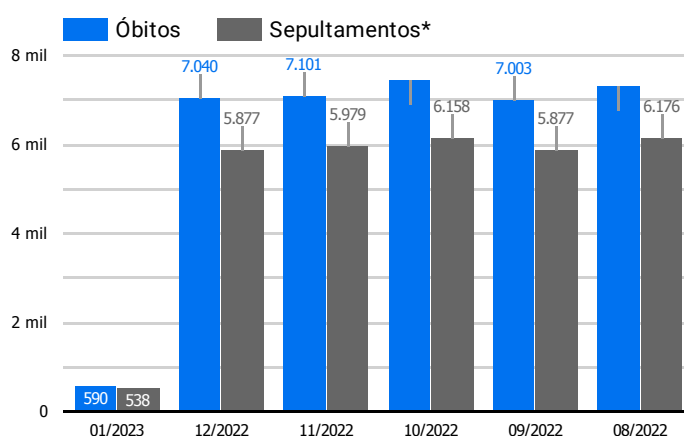

Síntese de Informações

Edição Nº 911 de 3 de jan. de 2023

**PRINCIPAIS DESTAQUES**

**Histórico Total de Óbitos dos últimos 7 dias**

Data ▾	Óbitos	Sepultamentos*
3 de jan. de 2023	145	218
2 de jan. de 2023	209	173
1 de jan. de 2023	236	147
31 de dez. de 2022	207	168
30 de dez. de 2022	222	229
29 de dez. de 2022	246	230
28 de dez. de 2022	248	185

Fonte: SFMSP

\*Inclui cremações e dados de cemitérios particulares.

**Histórico Total de Óbitos dos últimos 6 meses**

Mês/Ano	Óbitos	Sepultamentos*
01/2023	590	538
12/2022	7.040	5.877
11/2022	7.101	5.979
10/2022	7.447	6.158
09/2022	7.003	5.877
08/2022	7.319	6.176

Fonte: SFMSP

\*Inclui cremações e dados de cemitérios particulares.

**Óbitos Diários  
X  
Últimos 7 dias**

Data ▾	Óbitos	D-7
3 de jan. de 2023	145	287
2 de jan. de 2023	209	270
1 de jan. de 2023	236	199
31 de dez. de 2022	207	265
30 de dez. de 2022	222	261
29 de dez. de 2022	246	261
28 de dez. de 2022	248	263