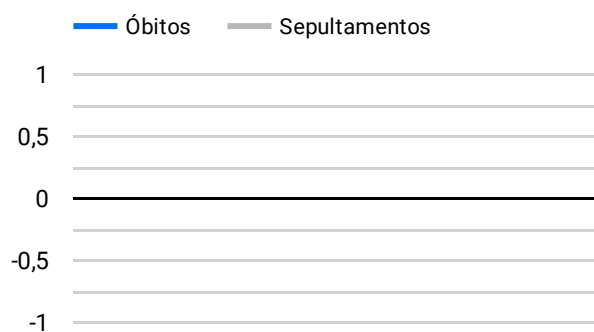

Síntese de Informações

Edição Nº 911 de 3 de jan. de 2023

**PRINCIPAIS DESTAQUES**

**Histórico Total de Óbitos dos últimos 7 dias**

Data ▾	Óbitos	Sepultamentos*
3 de jan. de 2023	145	218
2 de jan. de 2023	209	173
1 de jan. de 2023	236	147
31 de dez. de 2022	207	168
30 de dez. de 2022	222	229
29 de dez. de 2022	246	230
28 de dez. de 2022	248	185

Fonte: SFMSP

\*Inclui cremações e dados de cemitérios particulares.

**Histórico Total de Óbitos dos últimos 6 meses**

Mês/Ano	Óbitos	Sepultamentos*
01/2023	590	538
12/2022	7.040	5.877
11/2022	7.101	5.979
10/2022	7.447	6.158
09/2022	7.003	5.877
08/2022	7.319	6.176