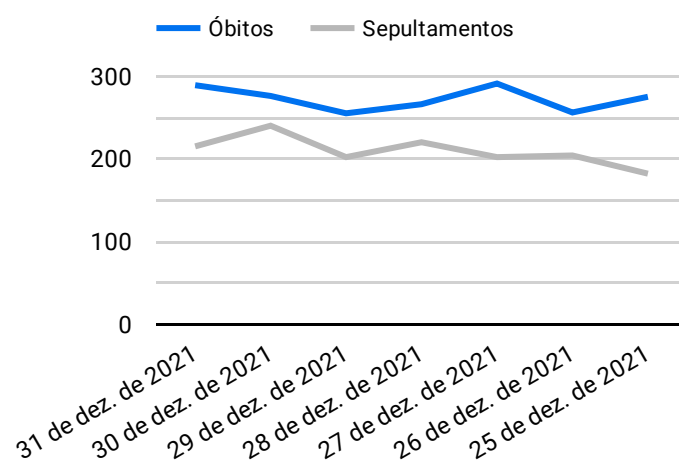

Síntese de Informações

Edição Nº 879 de 2 de dez. de 2022

**PRINCIPAIS DESTAQUES**

**Histórico Total de Óbitos dos últimos 7 dias**

Data ▾	Óbitos	Sepultamentos*
2 de dez. de 2022	241	192
1 de dez. de 2022	231	236
30 de nov. de 2022	226	201
29 de nov. de 2022	248	228
28 de nov. de 2022	222	203
27 de nov. de 2022	242	173
26 de nov. de 2022	234	206

Fonte: SFMSP

\*Inclui cremações e dados de cemitérios particulares.

**Histórico Total de Óbitos dos últimos 6 meses**

Mês/Ano	Óbitos	Sepultamentos*
12/2022	472	428
11/2022	7.066	5.977
10/2022	7.441	6.158
09/2022	7.001	5.877
08/2022	7.318	6.176
07/2022	7.583	6.382