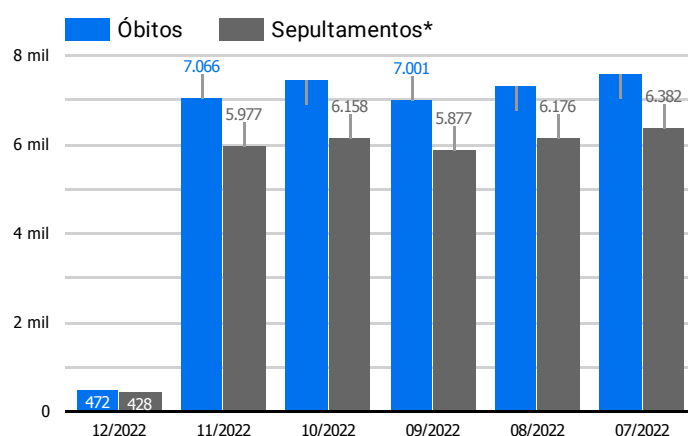

Síntese de Informações

Edição Nº 879 de 2 de dez. de 2022

**PRINCIPAIS DESTAQUES**

**Histórico Total de Óbitos dos últimos 7 dias**

Data ▾	Óbitos	Sepultamentos*
2 de dez. de 2022	241	192
1 de dez. de 2022	231	236
30 de nov. de 2022	226	201
29 de nov. de 2022	248	228
28 de nov. de 2022	222	203
27 de nov. de 2022	242	173
26 de nov. de 2022	234	206

Fonte: SFMSP

\*Inclui cremações e dados de cemitérios particulares.

**Histórico Total de Óbitos dos últimos 6 meses**

Mês/Ano	Óbitos	Sepultamentos*
12/2022	472	428
11/2022	7.066	5.977
10/2022	7.441	6.158
09/2022	7.001	5.877
08/2022	7.318	6.176
07/2022	7.583	6.382

Fonte: SFMSP

\*Inclui cremações e dados de cemitérios particulares.

**Óbitos Diários  
X  
Últimos 7 dias**

Data ▾	Óbitos	D-7
2 de dez. de 2022	241	208
1 de dez. de 2022	231	187
30 de nov. de 2022	226	211
29 de nov. de 2022	248	239
28 de nov. de 2022	222	203
27 de nov. de 2022	242	184
26 de nov. de 2022	234	181