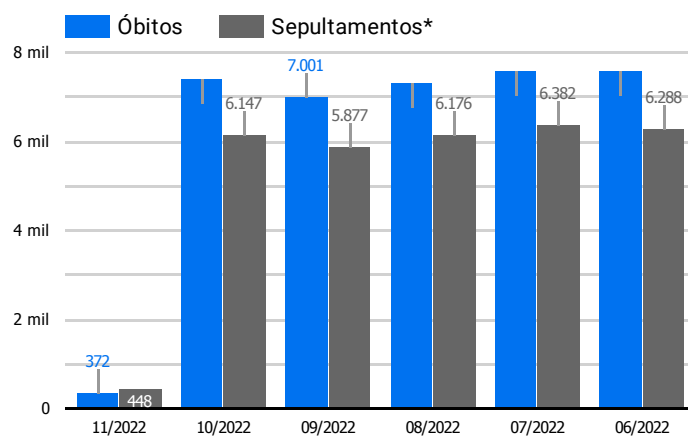

Síntese de Informações

Edição Nº 849 de 2 de nov. de 2022

**PRINCIPAIS DESTAQUES**

**Histórico Total de Óbitos dos últimos 7 dias**

Data ▾	Óbitos	Sepultamentos*
2 de nov. de 2022	151	206
1 de nov. de 2022	221	242
31 de out. de 2022	225	186
30 de out. de 2022	249	172
29 de out. de 2022	252	195
28 de out. de 2022	257	193
27 de out. de 2022	219	192

Fonte: SFMSP

\*Inclui cremações e dados de cemitérios particulares.

**Histórico Total de Óbitos dos últimos 6 meses**

Mês/Ano	Óbitos	Sepultamentos*
11/2022	372	448
10/2022	7.396	6.147
09/2022	7.001	5.877
08/2022	7.318	6.176
07/2022	7.583	6.382
06/2022	7.607	6.288

Fonte: SFMSP

\*Inclui cremações e dados de cemitérios particulares.

**Óbitos Diários  
X  
Últimos 7 dias**

Data ▾	Óbitos	D-7
2 de nov. de 2022	151	204
1 de nov. de 2022	221	220
31 de out. de 2022	225	201
30 de out. de 2022	249	233
29 de out. de 2022	252	227
28 de out. de 2022	257	234
27 de out. de 2022	219	215