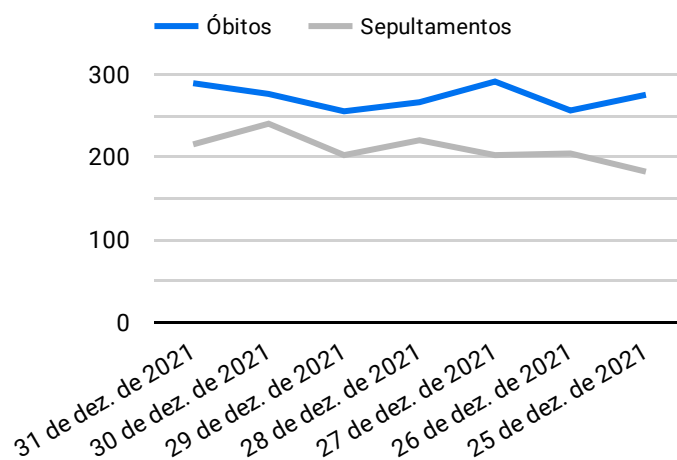

Síntese de Informações

Edição Nº 849 de 2 de nov. de 2022

**PRINCIPAIS DESTAQUES**

**Histórico Total de Óbitos dos últimos 7 dias**

Data ▾	Óbitos	Sepultamentos*
2 de nov. de 2022	151	206
1 de nov. de 2022	221	242
31 de out. de 2022	225	186
30 de out. de 2022	249	172
29 de out. de 2022	252	195
28 de out. de 2022	257	193
27 de out. de 2022	219	192

Fonte: SFMSP

\*Inclui cremações e dados de cemitérios particulares.

**Histórico Total de Óbitos dos últimos 6 meses**

Mês/Ano	Óbitos	Sepultamentos*
11/2022	372	448
10/2022	7.396	6.147
09/2022	7.001	5.877
08/2022	7.318	6.176
07/2022	7.583	6.382
06/2022	7.607	6.288