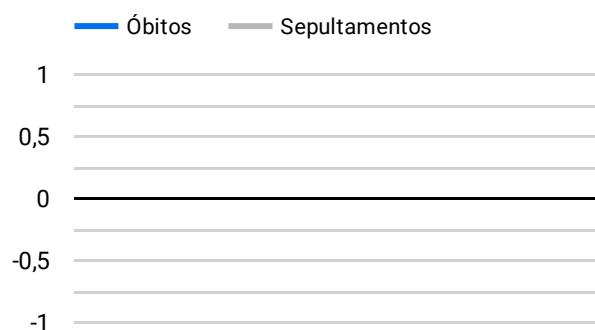

Síntese de Informações

Edição Nº 969 de 2 de mar. de 2023

PRINCIPAIS DESTAQUES

Histórico Total de Óbitos dos últimos 7 dias

Data ▾	Óbitos	Sepultamentos*
2 de mar. de 2023	171	184
1 de mar. de 2023	175	169
28 de fev. de 2023	203	191
27 de fev. de 2023	210	161
26 de fev. de 2023	215	191
25 de fev. de 2023	248	201
24 de fev. de 2023	209	174

Fonte: SFMSP

*Inclui cremações e dados de cemitérios particulares.

Histórico Total de Óbitos dos últimos 6 meses

Mês/Ano	Óbitos	Sepultamentos*
03/2023	346	353
02/2023	5.976	5.015
01/2023	6.773	5.638
12/2022	7.081	5.883
11/2022	7.102	5.979
10/2022	7.448	6.158