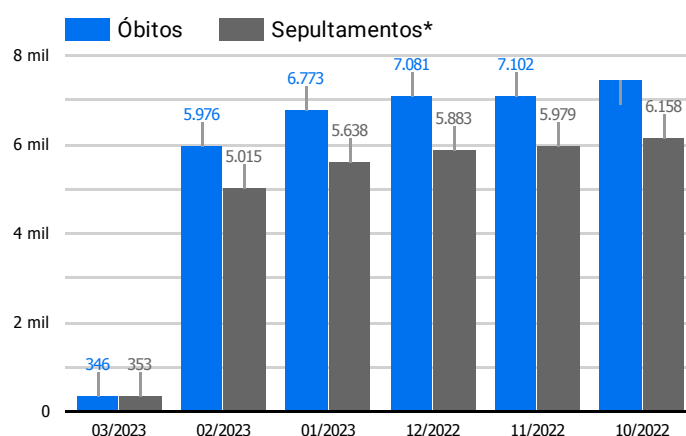

Síntese de Informações

Edição Nº 969 de 2 de mar. de 2023

PRINCIPAIS DESTAQUES

Histórico Total de Óbitos dos últimos 7 dias

Data ▾	Óbitos	Sepultamentos*
2 de mar. de 2023	171	184
1 de mar. de 2023	175	169
28 de fev. de 2023	203	191
27 de fev. de 2023	210	161
26 de fev. de 2023	215	191
25 de fev. de 2023	248	201
24 de fev. de 2023	209	174

Fonte: SFMSP

*Inclui cremações e dados de cemitérios particulares.

Histórico Total de Óbitos dos últimos 6 meses

Mês/Ano	Óbitos	Sepultamentos*
03/2023	346	353
02/2023	5.976	5.015
01/2023	6.773	5.638
12/2022	7.081	5.883
11/2022	7.102	5.979
10/2022	7.448	6.158

Fonte: SFMSP

*Inclui cremações e dados de cemitérios particulares.

**Óbitos Diários
X
Últimos 7 dias**

Data ▾	Óbitos	D-7
2 de mar. de 2023	171	222
1 de mar. de 2023	175	221
28 de fev. de 2023	203	204
27 de fev. de 2023	210	223
26 de fev. de 2023	215	202
25 de fev. de 2023	248	220
24 de fev. de 2023	209	216