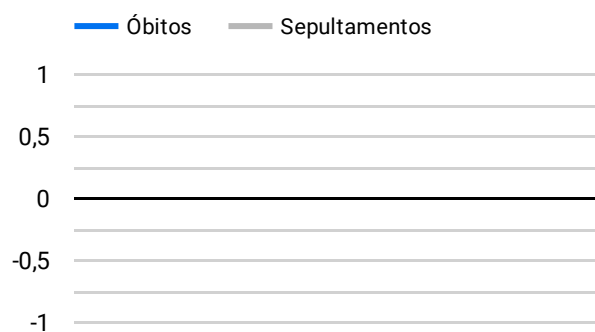

Síntese de Informações

Edição Nº 941 de 2 de fev. de 2023

PRINCIPAIS DESTAQUES

Histórico Total de Óbitos dos últimos 7 dias

Data ▾	Óbitos	Sepultamentos*
2 de fev. de 2023	154	179
1 de fev. de 2023	182	168
31 de jan. de 2023	192	184
30 de jan. de 2023	197	167
29 de jan. de 2023	202	198
28 de jan. de 2023	261	159
27 de jan. de 2023	197	169

Fonte: SFMSP

*Inclui cremações e dados de cemitérios particulares.

Histórico Total de Óbitos dos últimos 6 meses

Mês/Ano	Óbitos	Sepultamentos*
02/2023	336	347
01/2023	6.741	5.633
12/2022	7.080	5.883
11/2022	7.101	5.979
10/2022	7.448	6.158
09/2022	7.003	5.877