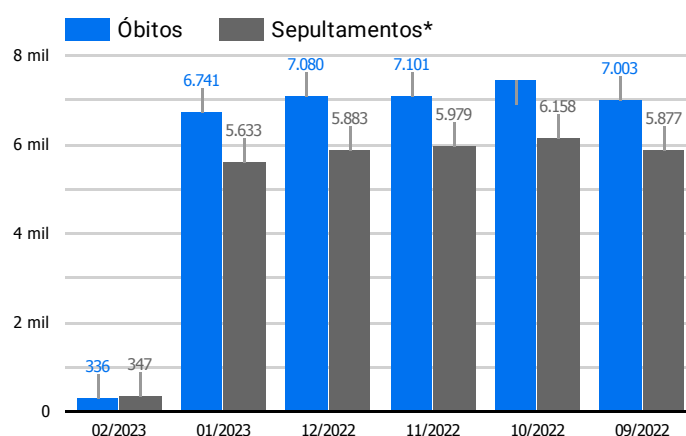

Síntese de Informações

Edição Nº 941 de 2 de fev. de 2023

PRINCIPAIS DESTAQUES

Histórico Total de Óbitos dos últimos 7 dias

Data ▾	Óbitos	Sepultamentos*
2 de fev. de 2023	154	179
1 de fev. de 2023	182	168
31 de jan. de 2023	192	184
30 de jan. de 2023	197	167
29 de jan. de 2023	202	198
28 de jan. de 2023	261	159
27 de jan. de 2023	197	169

Fonte: SFMSP

*Inclui cremações e dados de cemitérios particulares.

Histórico Total de Óbitos dos últimos 6 meses

Mês/Ano	Óbitos	Sepultamentos*
02/2023	336	347
01/2023	6.741	5.633
12/2022	7.080	5.883
11/2022	7.101	5.979
10/2022	7.448	6.158
09/2022	7.003	5.877

Fonte: SFMSP

*Inclui cremações e dados de cemitérios particulares.

Óbitos Diários
X
Últimos 7 dias

Data ▾	Óbitos	D-7
2 de fev. de 2023	154	280
1 de fev. de 2023	182	287
31 de jan. de 2023	192	270
30 de jan. de 2023	197	200
29 de jan. de 2023	202	265
28 de jan. de 2023	261	261
27 de jan. de 2023	197	261