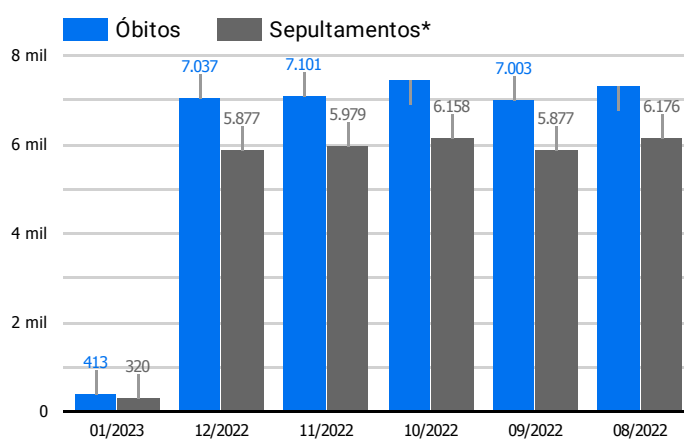

Síntese de Informações

Edição Nº 910 de 2 de jan. de 2023

PRINCIPAIS DESTAQUES

Histórico Total de Óbitos dos últimos 7 dias

Data ▾	Óbitos	Sepultamentos*
2 de jan. de 2023	181	173
1 de jan. de 2023	232	147
31 de dez. de 2022	207	168
30 de dez. de 2022	221	229
29 de dez. de 2022	245	230
28 de dez. de 2022	248	185
27 de dez. de 2022	217	200

Fonte: SFMSP

*Inclui cremações e dados de cemitérios particulares.

Histórico Total de Óbitos dos últimos 6 meses

Mês/Ano	Óbitos	Sepultamentos*
01/2023	413	320
12/2022	7.037	5.877
11/2022	7.101	5.979
10/2022	7.447	6.158
09/2022	7.003	5.877
08/2022	7.319	6.176

Fonte: SFMSP

*Inclui cremações e dados de cemitérios particulares.

**Óbitos Diários
X
Últimos 7 dias**

Data ▾	Óbitos	D-7
2 de jan. de 2023	181	280
1 de jan. de 2023	232	287
31 de dez. de 2022	207	270
30 de dez. de 2022	221	199
29 de dez. de 2022	245	265
28 de dez. de 2022	248	261
27 de dez. de 2022	217	261