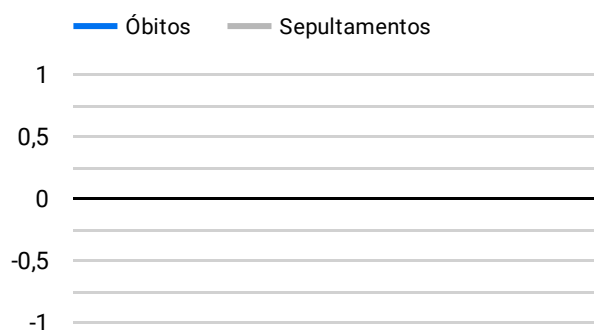

Síntese de Informações

Edição Nº 910 de 2 de jan. de 2023

PRINCIPAIS DESTAQUES

Histórico Total de Óbitos dos últimos 7 dias

Data ▾	Óbitos	Sepultamentos*
2 de jan. de 2023	181	173
1 de jan. de 2023	232	147
31 de dez. de 2022	207	168
30 de dez. de 2022	221	229
29 de dez. de 2022	245	230
28 de dez. de 2022	248	185
27 de dez. de 2022	217	200

Fonte: SFMSP

*Inclui cremações e dados de cemitérios particulares.

Histórico Total de Óbitos dos últimos 6 meses

Mês/Ano	Óbitos	Sepultamentos*
01/2023	413	320
12/2022	7.037	5.877
11/2022	7.101	5.979
10/2022	7.447	6.158
09/2022	7.003	5.877
08/2022	7.319	6.176