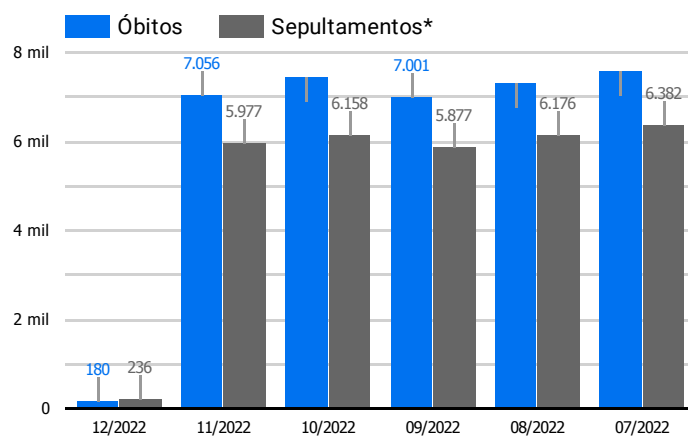

Síntese de Informações

Edição Nº 878 de 1 de dez. de 2022

**PRINCIPAIS DESTAQUES**

**Histórico Total de Óbitos dos últimos 7 dias**

Data ▾	Óbitos	Sepultamentos*
1 de dez. de 2022	180	236
30 de nov. de 2022	223	201
29 de nov. de 2022	247	228
28 de nov. de 2022	220	203
27 de nov. de 2022	241	173
26 de nov. de 2022	234	206
25 de nov. de 2022	238	203

Fonte: SFMSP

\*Inclui cremações e dados de cemitérios particulares.

**Histórico Total de Óbitos dos últimos 6 meses**

Mês/Ano	Óbitos	Sepultamentos*
12/2022	180	236
11/2022	7.056	5.977
10/2022	7.441	6.158
09/2022	7.001	5.877
08/2022	7.318	6.176
07/2022	7.583	6.382

Fonte: SFMSP

\*Inclui cremações e dados de cemitérios particulares.

**Óbitos Diários  
X  
Últimos 7 dias**

Data ▾	Óbitos	D-7
1 de dez. de 2022	180	225
30 de nov. de 2022	223	208
29 de nov. de 2022	247	187
28 de nov. de 2022	220	211
27 de nov. de 2022	241	239
26 de nov. de 2022	234	203
25 de nov. de 2022	238	184