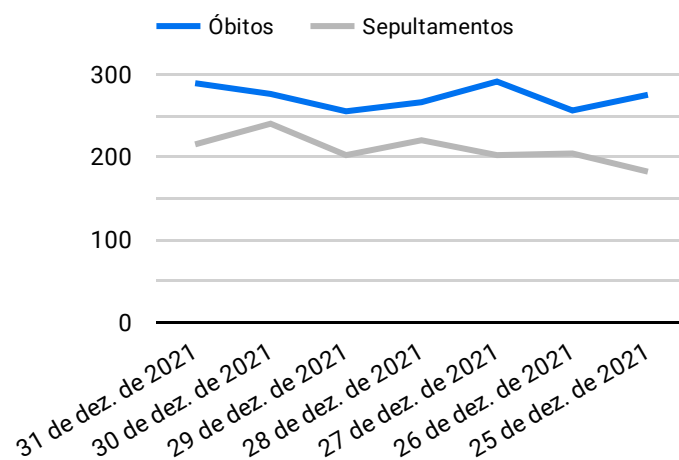

Síntese de Informações

Edição Nº 878 de 1 de dez. de 2022

**PRINCIPAIS DESTAQUES**

**Histórico Total de Óbitos dos últimos 7 dias**

Data ▾	Óbitos	Sepultamentos*
1 de dez. de 2022	180	236
30 de nov. de 2022	223	201
29 de nov. de 2022	247	228
28 de nov. de 2022	220	203
27 de nov. de 2022	241	173
26 de nov. de 2022	234	206
25 de nov. de 2022	238	203

Fonte: SFMSP

\*Inclui cremações e dados de cemitérios particulares.

**Histórico Total de Óbitos dos últimos 6 meses**

Mês/Ano	Óbitos	Sepultamentos*
12/2022	180	236
11/2022	7.056	5.977
10/2022	7.441	6.158
09/2022	7.001	5.877
08/2022	7.318	6.176
07/2022	7.583	6.382