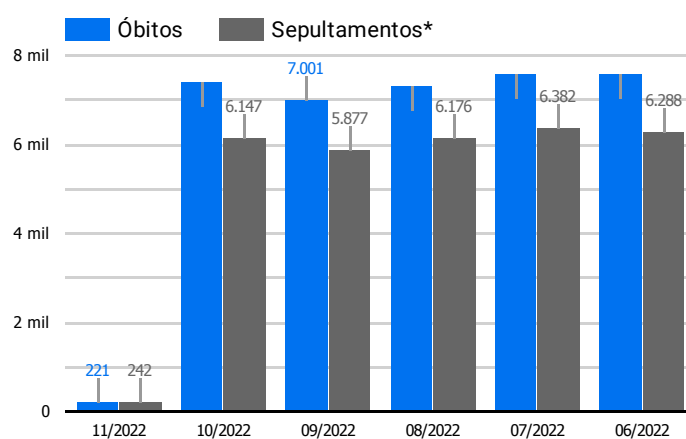

Síntese de Informações

Edição Nº 848 de 1 de nov. de 2022

**PRINCIPAIS DESTAQUES**

**Histórico Total de Óbitos dos últimos 7 dias**

Data ▾	Óbitos	Sepultamentos*
1 de nov. de 2022	221	242
31 de out. de 2022	225	186
30 de out. de 2022	249	172
29 de out. de 2022	252	195
28 de out. de 2022	257	193
27 de out. de 2022	219	192
26 de out. de 2022	202	188

Fonte: SFMSP

\*Inclui cremações e dados de cemitérios particulares.

**Histórico Total de Óbitos dos últimos 6 meses**

Mês/Ano	Óbitos	Sepultamentos*
11/2022	221	242
10/2022	7.396	6.147
09/2022	7.001	5.877
08/2022	7.318	6.176
07/2022	7.583	6.382
06/2022	7.607	6.288

Fonte: SFMSP

\*Inclui cremações e dados de cemitérios particulares.

**Óbitos Diários  
X  
Últimos 7 dias**

Data ▾	Óbitos	D-7
1 de nov. de 2022	221	201
31 de out. de 2022	225	204
30 de out. de 2022	249	220
29 de out. de 2022	252	201
28 de out. de 2022	257	233
27 de out. de 2022	219	227
26 de out. de 2022	202	234