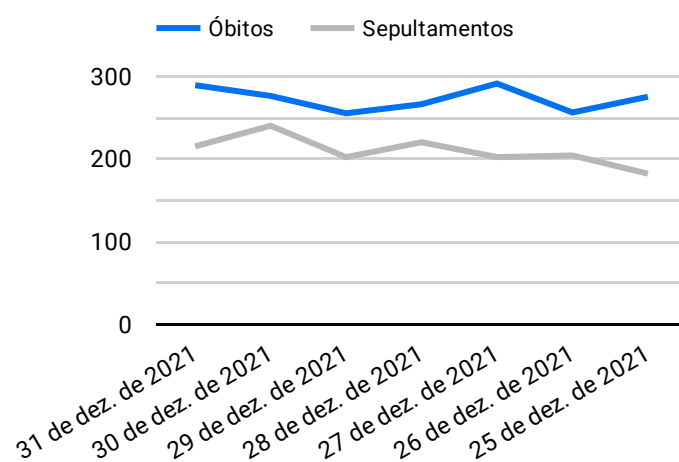

Síntese de Informações

Edição Nº 848 de 1 de nov. de 2022

**PRINCIPAIS DESTAQUES**

**Histórico Total de Óbitos dos últimos 7 dias**

Data ▾	Óbitos	Sepultamentos*
1 de nov. de 2022	221	242
31 de out. de 2022	225	186
30 de out. de 2022	249	172
29 de out. de 2022	252	195
28 de out. de 2022	257	193
27 de out. de 2022	219	192
26 de out. de 2022	202	188

Fonte: SFMSP

\*Inclui cremações e dados de cemitérios particulares.

**Histórico Total de Óbitos dos últimos 6 meses**

Mês/Ano	Óbitos	Sepultamentos*
11/2022	221	242
10/2022	7.396	6.147
09/2022	7.001	5.877
08/2022	7.318	6.176
07/2022	7.583	6.382
06/2022	7.607	6.288